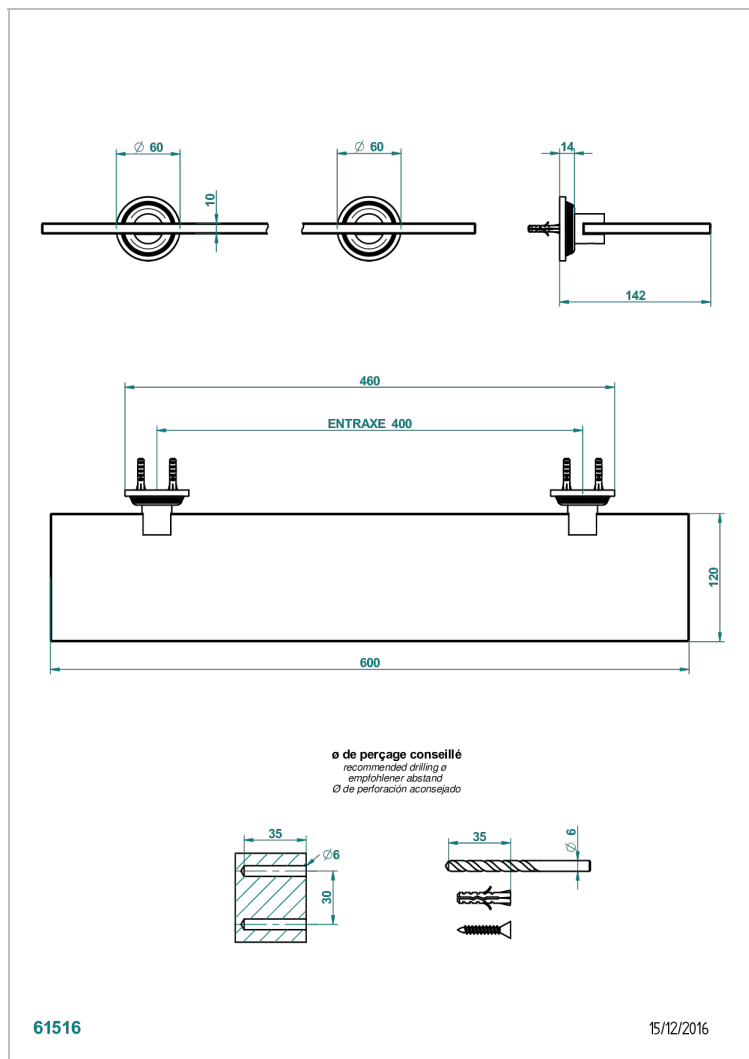

GRAND CENTRAL WHITE ONYX WITH LEVER HANDLES

U9S-564

Repisa con soportes

CARACTERÍSTICAS

- Grand central White Onyx with lever handles
- Repisa con soportes

ACABADOS DISPONIBLES

Bronce claro - D01
Cerámica negra mate - D30
Cobre viejo mate - H07
Cromo - A02
Cromo mate - C02
Dorado - F01