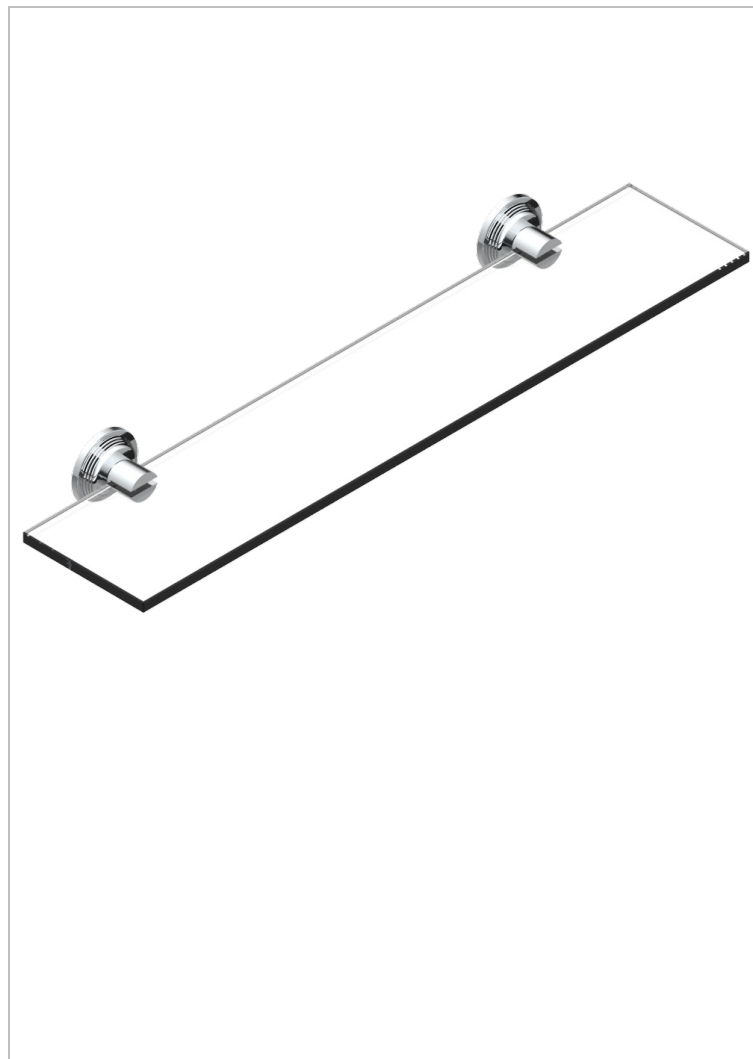

GRAND CENTRAL WHITE ONYX WITH LEVER HANDLES

U9S-564

Repisa con soportes

CARACTERÍSTICAS

- Grand central White Onyx with lever handles
- Repisa con soportes

ACABADOS DISPONIBLES

Bronce claro - D01
Cerámica negra mate - D30
Cobre viejo mate - H07
Cromo - A02
Cromo mate - C02
Dorado - F01

Dorado mate - F07
Dorado pálido - F30
Dorado pálido mate (sin barniz) - F31
Natural smoked Brass - A13
Níquel - B01
Níquel mate - C01

Níquel viejo - H28
Pvd blush - H62
Pvd blush mate - H60
Pvd color latón - H49
Pvd color latón mate - H50
Pvd color níquel - H55