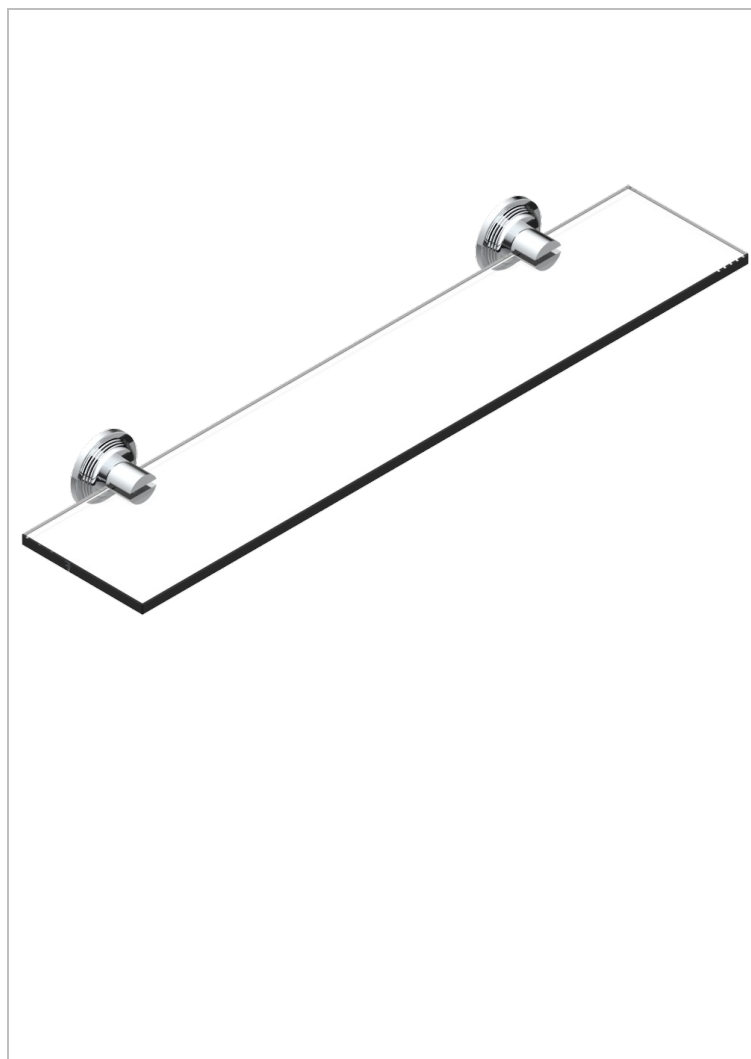

GRAND CENTRAL WHITE ONYX WITH LEVER HANDLES

U9S-564

Repisa con soportes

CARACTERÍSTICAS

- Grand central White Onyx with lever handles
- Repisa con soportes

ACABADOS DISPONIBLES

Bronce claro - D01
 Cerámica negra mate - D30
 Cobre viejo mate - H07
 Cromo - A02
 Cromo mate - C02
 Dorado - F01

Dorado mate - F07
 Dorado pálido - F30
 Dorado pálido mate (sin barniz) - F31
 Natural smoked Brass - A13
 Níquel - B01
 Níquel mate - C01

Níquel viejo - H28
 Pvd blush - H62
 Pvd blush mate - H60
 Pvd color latón - H49
 Pvd color latón mate - H50
 Pvd color níquel - H55