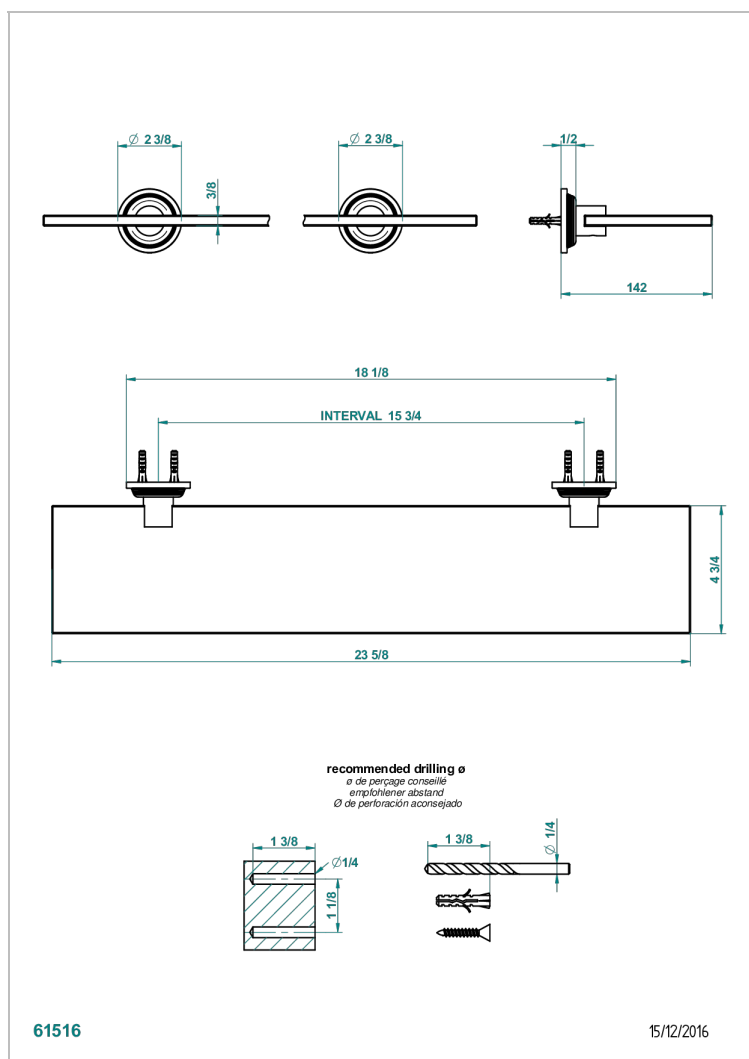

GRAND CENTRAL WHITE ONYX WITH LEVER HANDLES

U9S-564

Repisa con soportes

CARACTERÍSTICAS

- Grand central White Onyx with lever handles
- Repisa con soportes

ACABADOS DISPONIBLES

Bronce claro - D01
 Cerámica negra mate - D30
 Cobre viejo mate - H07
 Cromo - A02
 Cromo mate - C02
 Dorado - F01