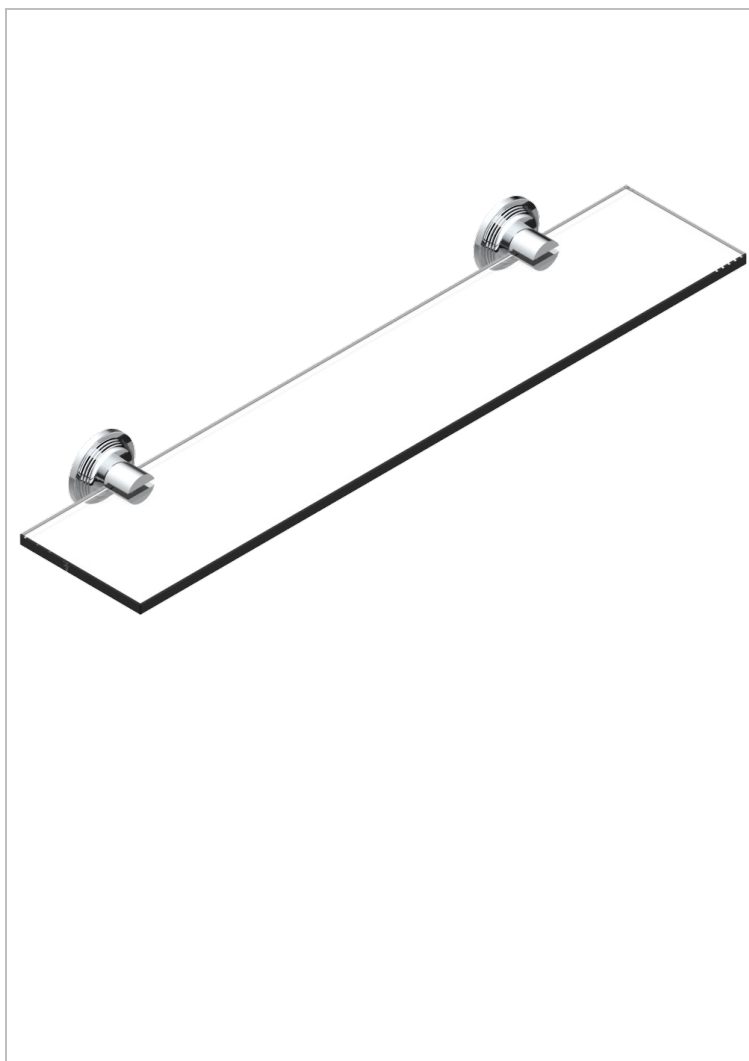

# GRAND CENTRAL WHITE ONYX WITH LEVER HANDLES

U9S-564

Repisa con soportes

## CARACTERÍSTICAS

- Grand central White Onyx with lever handles
- Repisa con soportes

## ACABADOS DISPONIBLES

Bronce claro - D01  
Cerámica negra mate - D30  
Cobre viejo mate - H07  
Cromo - A02  
Cromo mate - C02  
Dorado - F01

Dorado mate - F07  
Dorado pálido - F30  
Dorado pálido mate (sin barniz) - F31  
Natural smoked Brass - A13  
Níquel - B01  
Níquel mate - C01