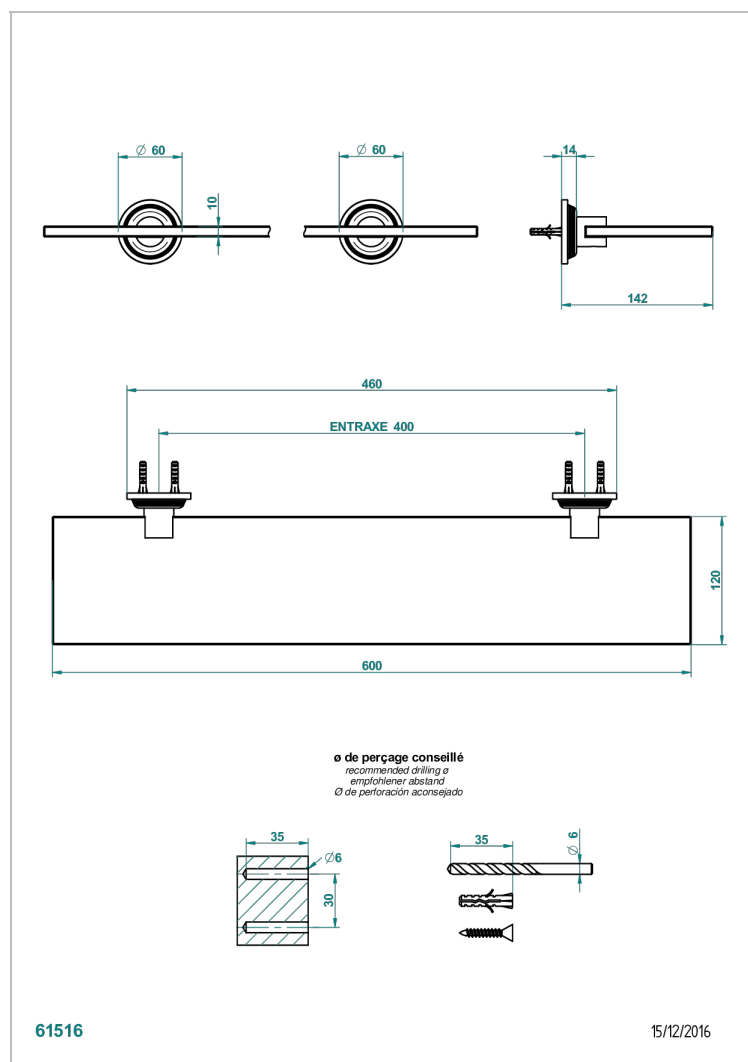

# GRAND CENTRAL WHITE ONYX WITH LEVER HANDLES

U9S-564

Repisa con soportes

## CARACTERÍSTICAS

- Grand central White Onyx with lever handles
- Repisa con soportes