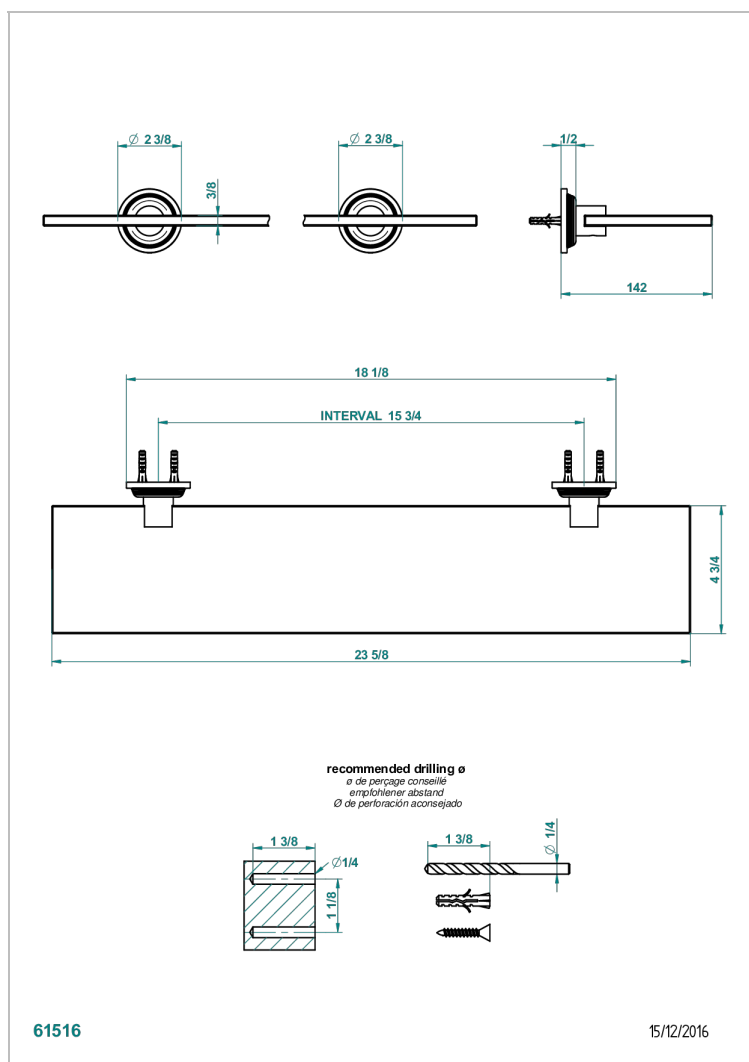

GRAND CENTRAL ONYX BLANC A MANETTES

U9S-564

Tablette avec supports

CARACTÉRISTIQUES

- Grand Central Onyx blanc à manettes
- Tablette avec supports

FINITIONS DISPONIBLES

Bronze clair - D01
 Chromé - A02
 Chromé mat - C02
 Doré brillant - F01
 Doré mat - F07
 Laiton fumé naturel - A13

Nickel brillant - B01
 Nickel mat - C01
 Noir mat céramique - D30
 Or pâle - F30
 Or pâle mat - F31
 Pvd blush - H62

Pvd blush mat - H60
 Pvd couleur bronze brown - F33
 Pvd couleur bronze brown - mat - F34
 Pvd couleur doré - H52
 Pvd couleur doré mat - H53
 Pvd couleur laiton - H49