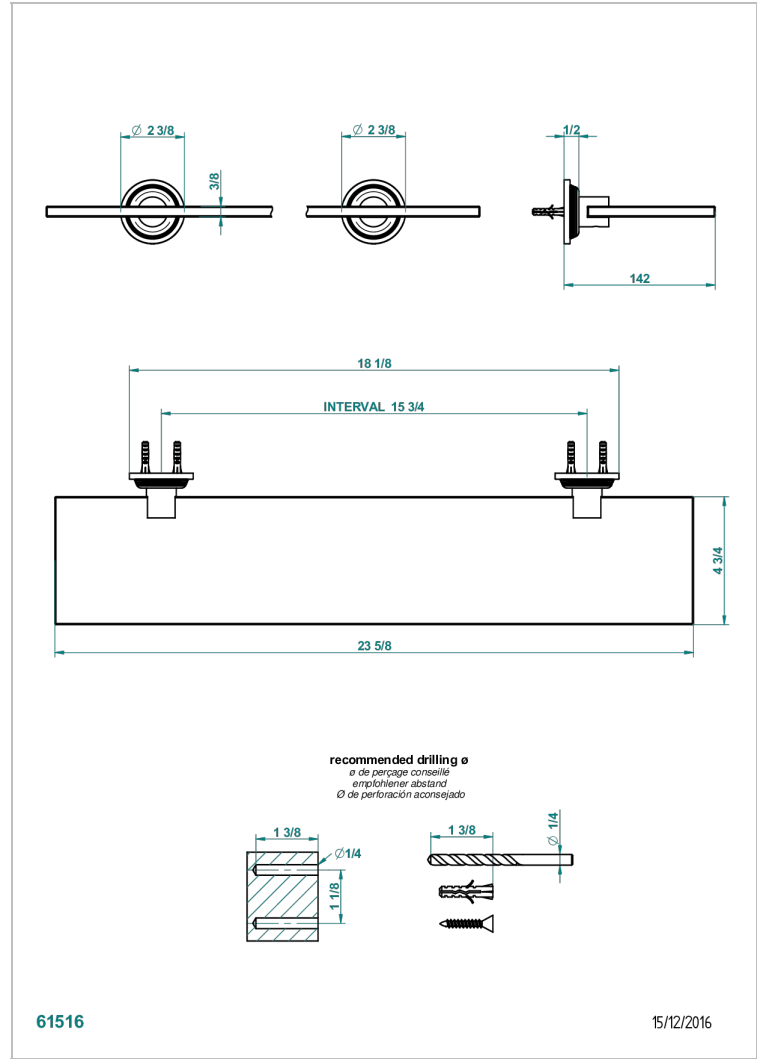

# GRAND CENTRAL WHITE ONYX WITH LEVER HANDLES

U9S-564

Repisa con soportes

## CARACTERÍSTICAS

- Grand central White Onyx with lever handles
- Repisa con soportes