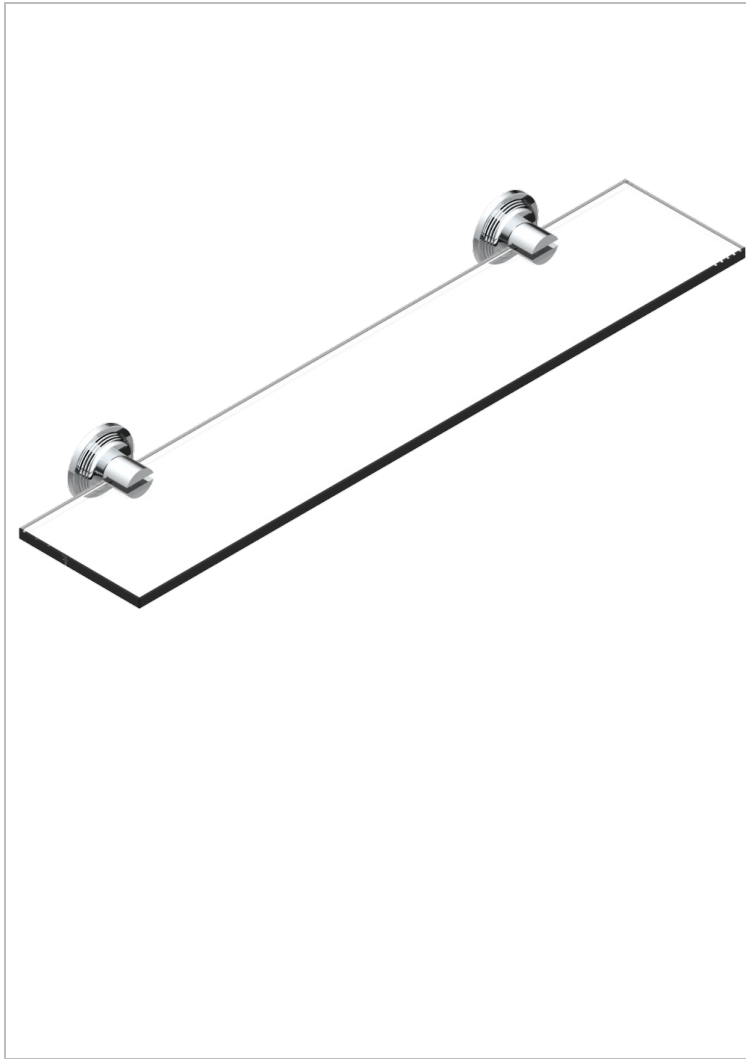

# GRAND CENTRAL WHITE ONYX WITH LEVER HANDLES

U9S-564

Repisa con soportes

## CARACTERÍSTICAS

- Grand central White Onyx with lever handles
- Repisa con soportes

## ACABADOS DISPONIBLES

Bronce claro - D01  
Cerámica negra mate - D30  
Cobre viejo mate - H07  
Cromo - A02  
Cromo mate - C02  
Dorado - F01

Dorado mate - F07  
Dorado pálido - F30  
Dorado pálido mate (sin barniz) - F31  
Natural smoked Brass - A13  
Níquel - B01  
Níquel mate - C01