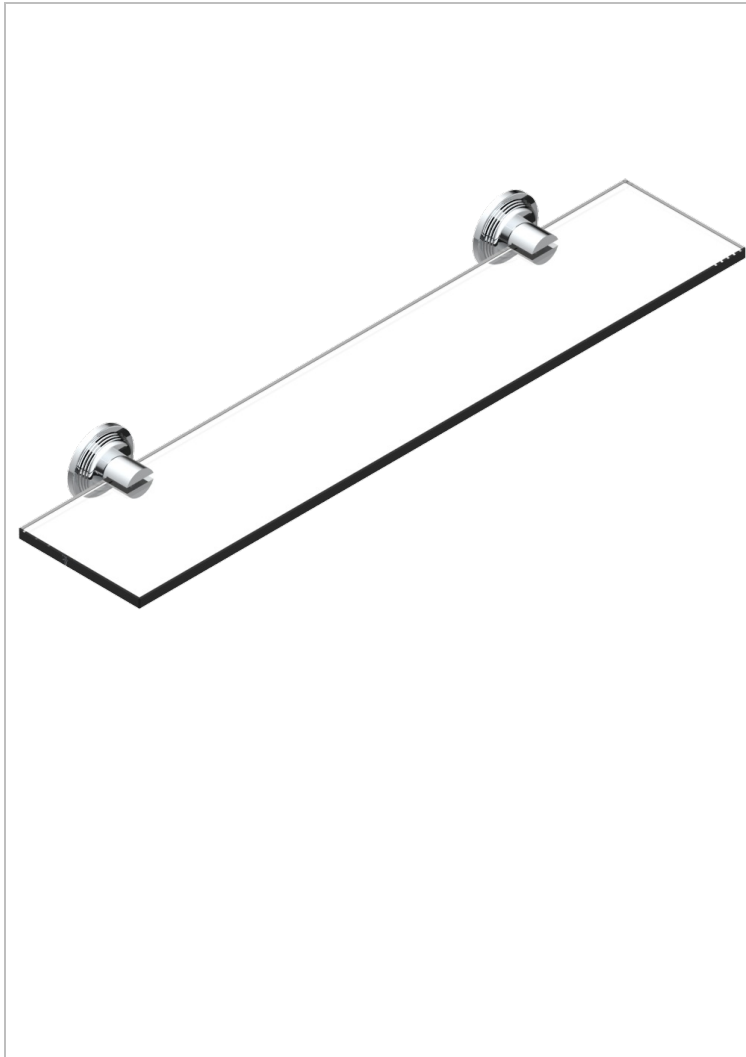

# GRAND CENTRAL WHITE ONYX

U9R-564

Repisa con soportes

THG<sup>®</sup>  
PARIS

## CARACTERÍSTICAS

- Grand central White Onyx
- Repisa con soportes

## ACABADOS DISPONIBLES

Bronce claro - D01  
Cerámica negra mate - D30  
Cobre viejo mate - H07  
Cromo - A02  
Cromo mate - C02  
Dorado - F01

Dorado mate - F07  
Dorado pálido - F30  
Dorado pálido mate (sin barniz) - F31  
Natural smoked Brass - A13  
Níquel - B01  
Níquel mate - C01