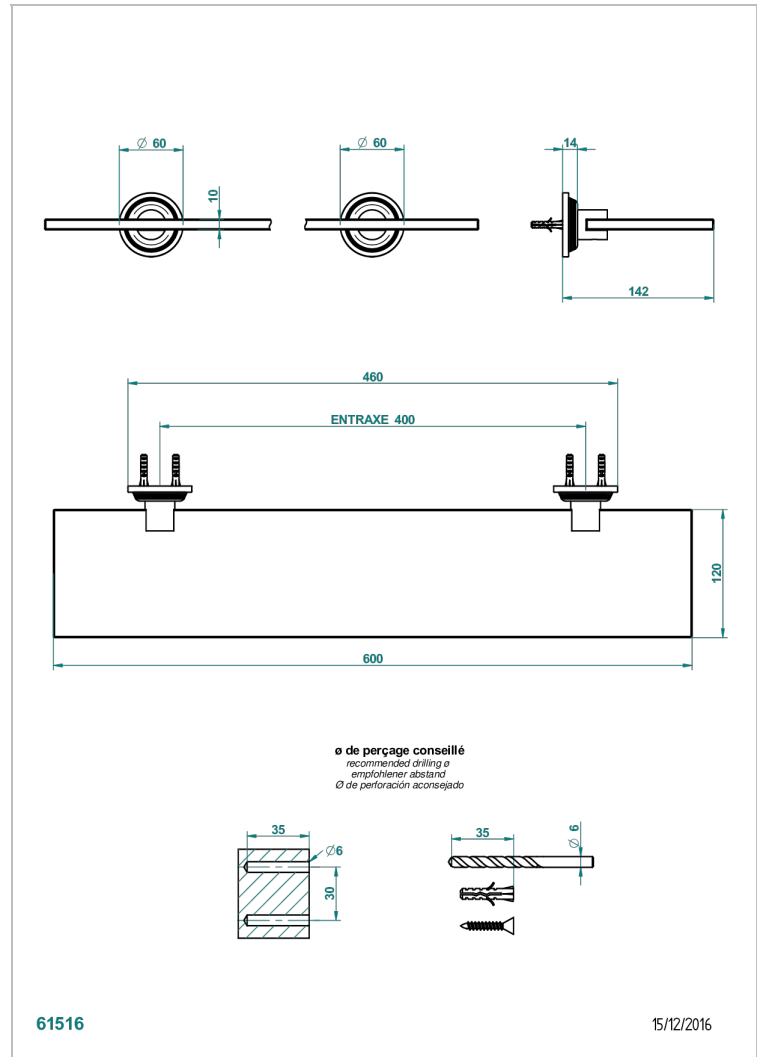

# GRAND CENTRAL WHITE ONYX

U9R-564

Repisa con soportes

THG<sup>®</sup>  
PARIS

## CARACTERÍSTICAS

- Grand central White Onyx
- Repisa con soportes