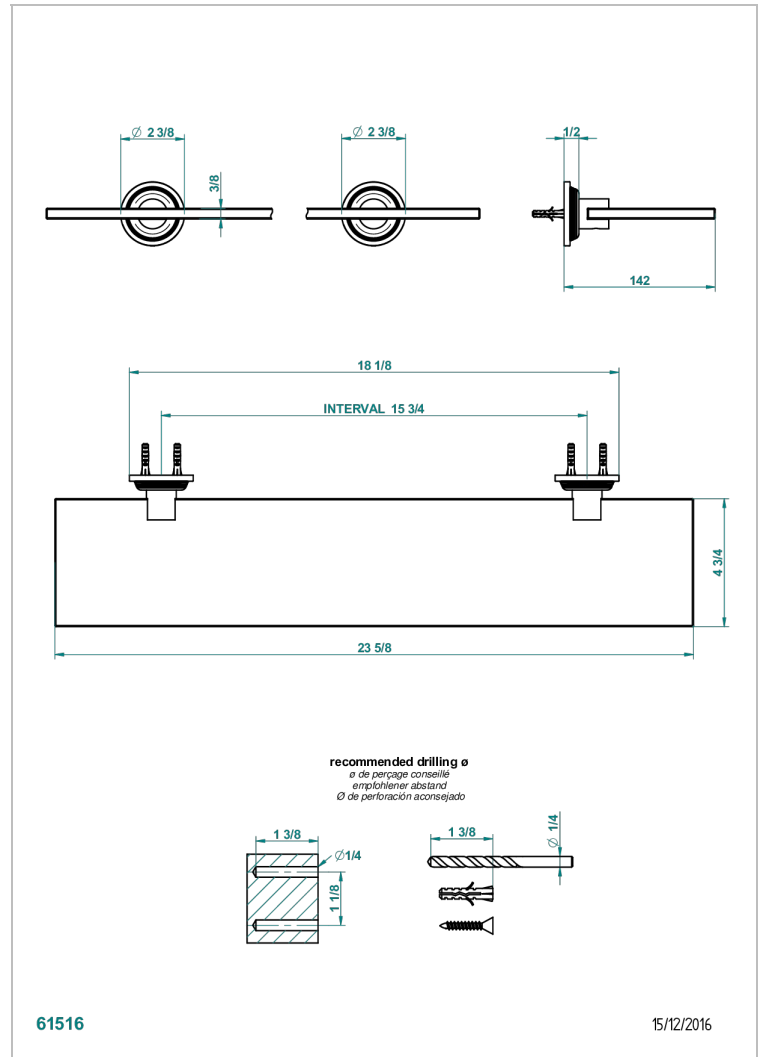

## CARACTÉRISTIQUES

- Grand Central Onyx blanc
- Tablette avec supports