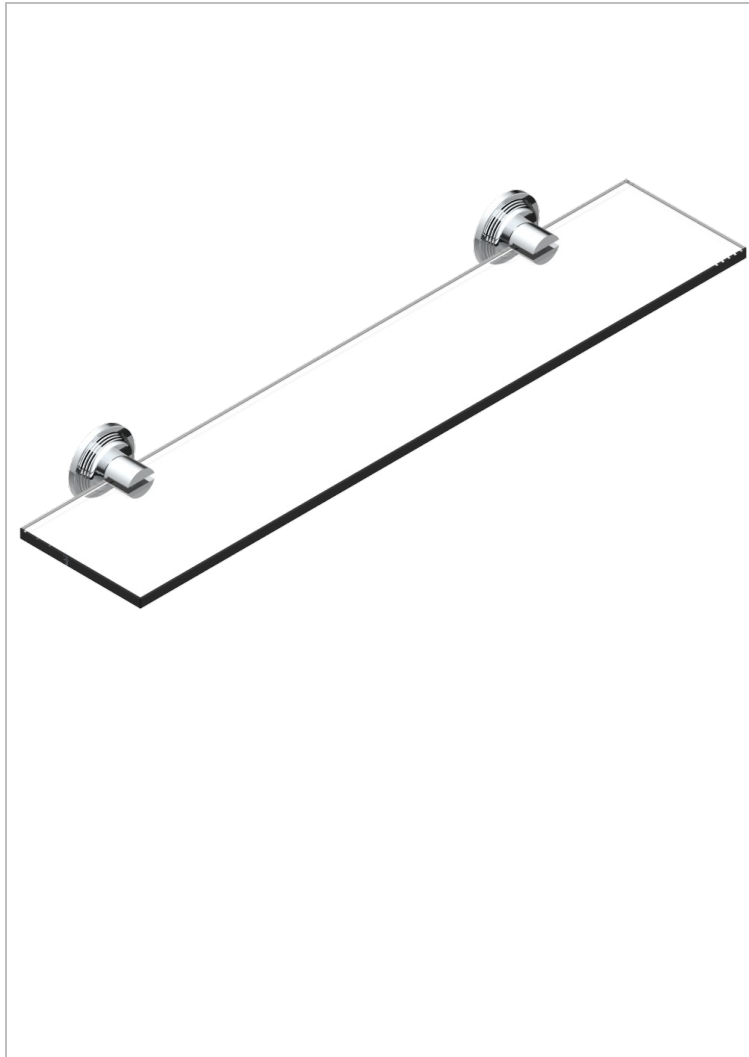

# GRAND CENTRAL WHITE ONYX

U9R-564

Repisa con soportes

THG<sup>®</sup>  
PARIS

## CARACTERÍSTICAS

- Grand central White Onyx
- Repisa con soportes

## ACABADOS DISPONIBLES

Bronce claro - D01  
Cerámica negra mate - D30  
Cobre viejo mate - H07  
Cromo - A02  
Cromo mate - C02  
Dorado - F01

Dorado mate - F07  
Dorado pálido - F30  
Dorado pálido mate (sin barniz) - F31  
Natural smoked Brass - A13  
Níquel - B01  
Níquel mate - C01