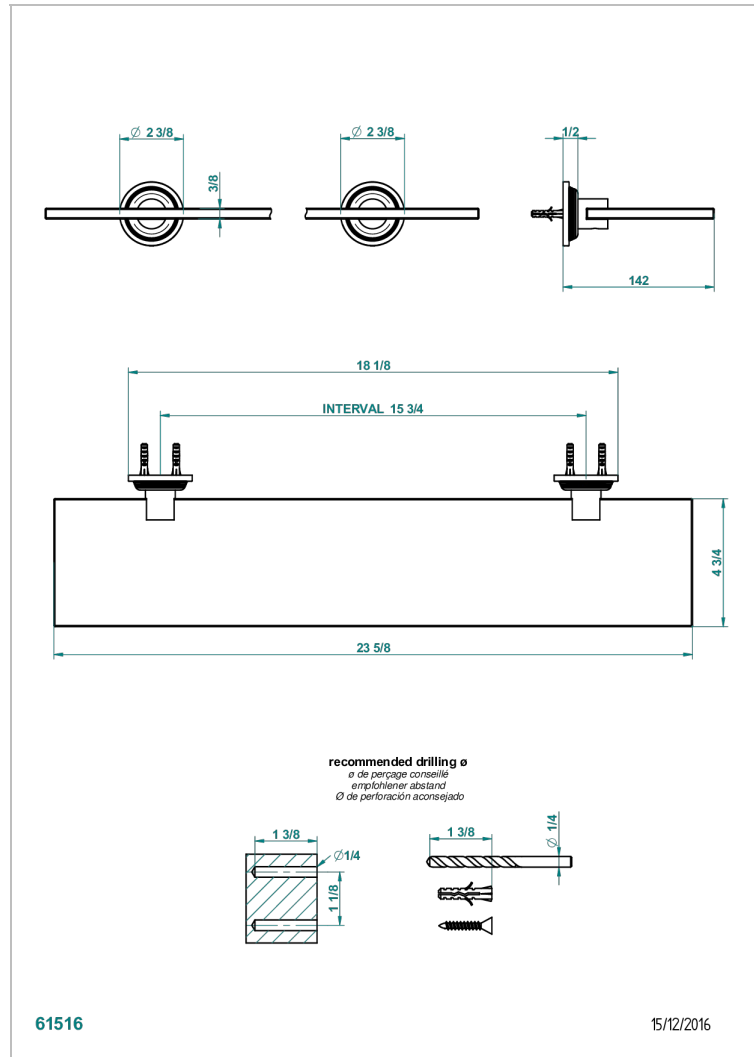

# GRAND CENTRAL WHITE ONYX

U9R-564

Repisa con soportes

THG<sup>®</sup>  
PARIS

## CARACTERÍSTICAS

- Grand central White Onyx
- Repisa con soportes