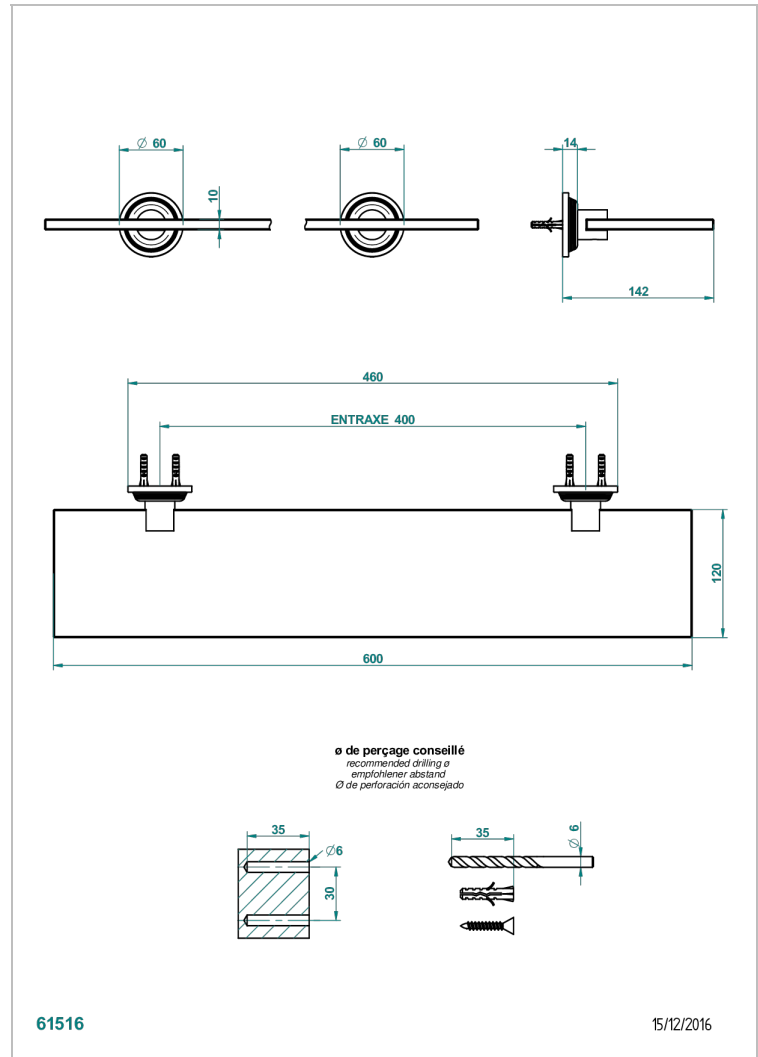

## CARACTÉRISTIQUES

- Grand Central Onyx blanc
- Tablette avec supports