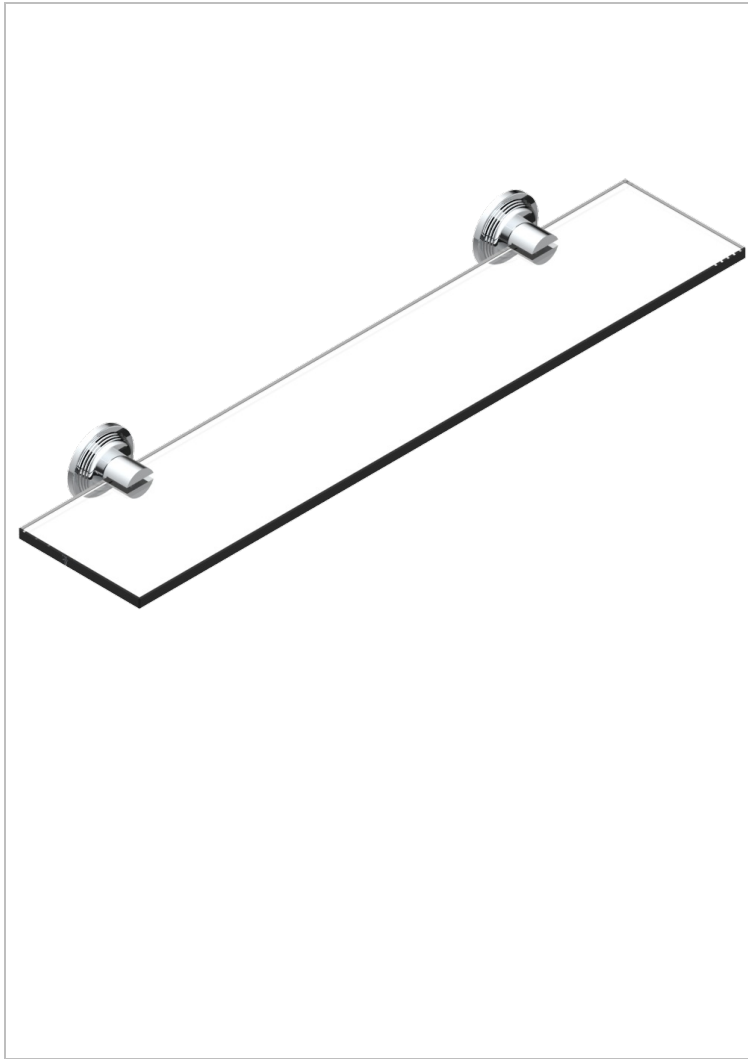

GRAND CENTRAL WHITE ONYX

U9R-564

Repisa con soportes

THG[®]
PARIS

CARACTERÍSTICAS

- Grand central White Onyx
- Repisa con soportes

ACABADOS DISPONIBLES

Bronce claro - D01
Cerámica negra mate - D30
Cobre viejo mate - H07
Cromo - A02
Cromo mate - C02
Dorado - F01

Dorado mate - F07
Dorado pálido - F30
Dorado pálido mate (sin barniz) - F31
Natural smoked Brass - A13
Níquel - B01
Níquel mate - C01

Níquel viejo - H28
Pvd blush - H62
Pvd blush mate - H60
Pvd color latón - H49
Pvd color latón mate - H50
Pvd color níquel - H55