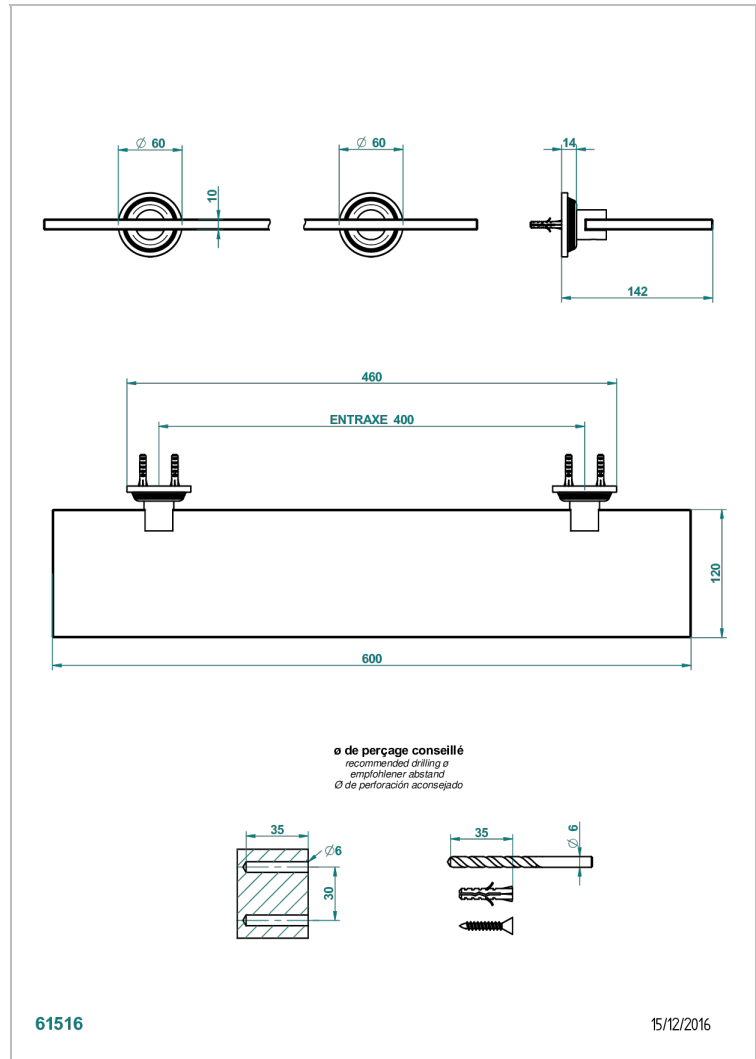

GRAND CENTRAL WHITE ONYX

U9R-564

Repisa con soportes

THG[®]
PARIS

CARACTERÍSTICAS

- Grand central White Onyx
- Repisa con soportes

ACABADOS DISPONIBLES

Bronce claro - D01
Cerámica negra mate - D30
Cobre viejo mate - H07
Cromo - A02
Cromo mate - C02
Dorado - F01