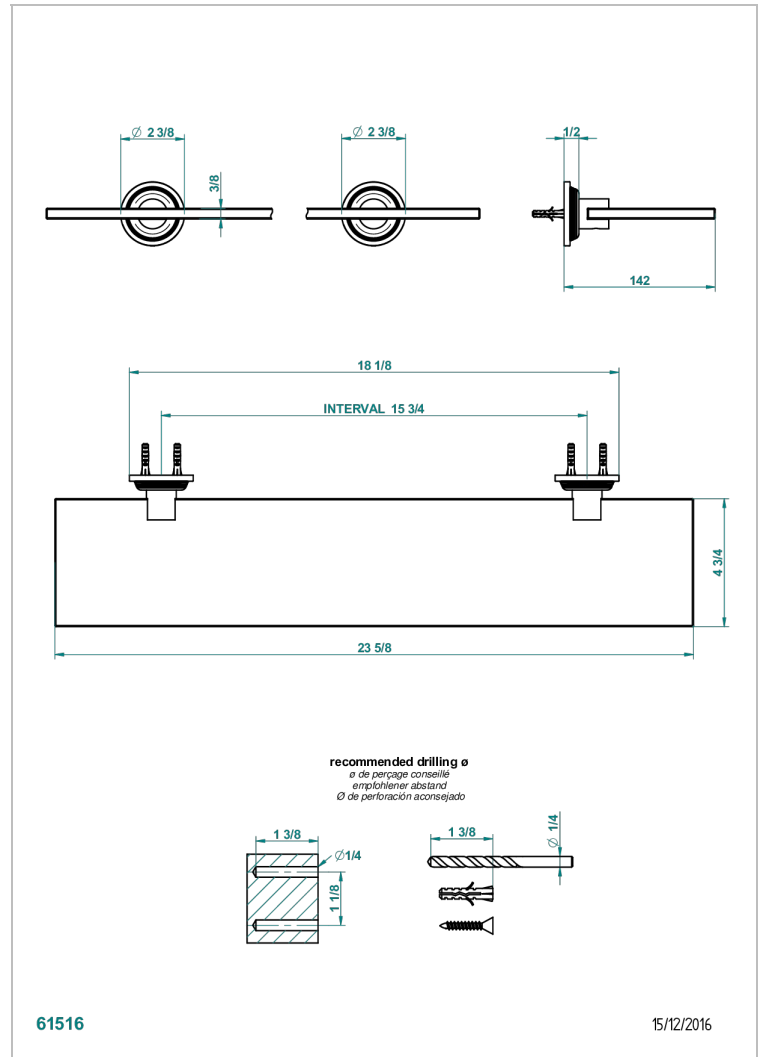

GRAND CENTRAL WHITE ONYX

U9R-564

Repisa con soportes

THG[®]
PARIS

61516

15/12/2016

CARACTERÍSTICAS

- Grand central White Onyx
- Repisa con soportes