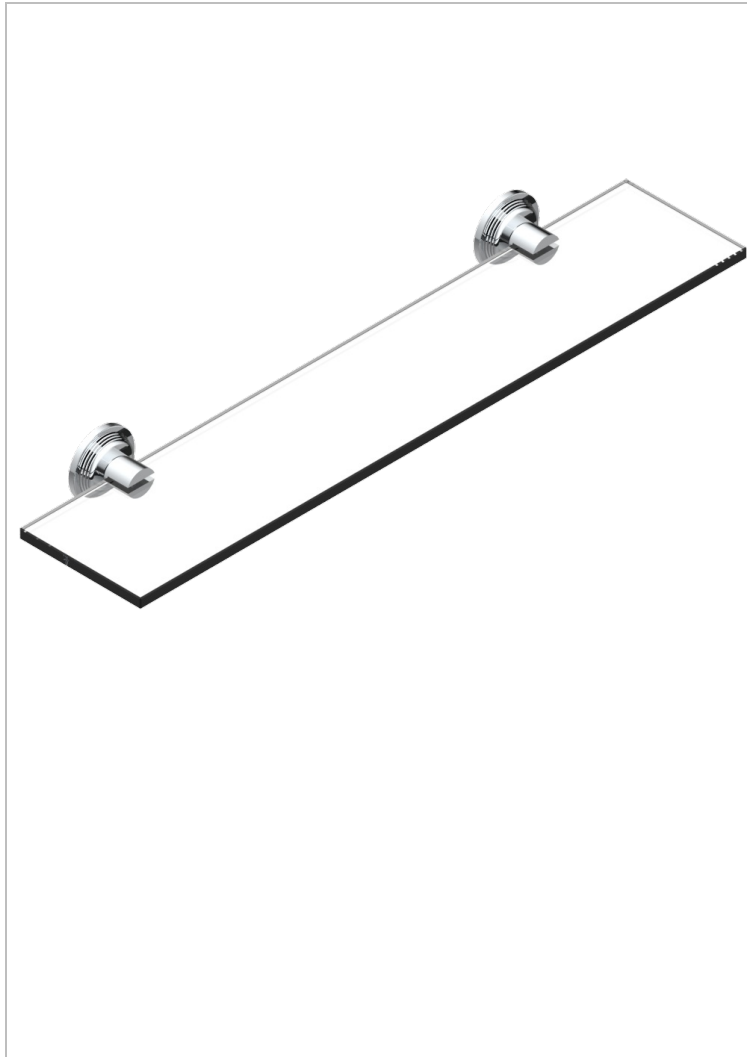

GRAND CENTRAL WHITE ONYX

U9R-564

Repisa con soportes

THG[®]
PARIS

61516

15/12/2016

CARACTERÍSTICAS

- Grand central White Onyx
- Repisa con soportes

ACABADOS DISPONIBLES

Bronce claro - D01
Cerámica negra mate - D30
Cobre viejo mate - H07
Cromo - A02
Cromo mate - C02
Dorado - F01

Dorado mate - F07
Dorado pálido - F30
Dorado pálido mate (sin barniz) - F31
Natural smoked Brass - A13
Níquel - B01
Níquel mate - C01

Níquel viejo - H28
Pvd blush - H62
Pvd blush mate - H60
Pvd color latón - H49
Pvd color latón mate - H50
Pvd color níquel - H55

Pvd color níquel mate - H56
Pvd color oro - H52
Pvd color oro mate - H53
Pvd grafito - H64
Pvd grafito mate - H65
Pvd marrón bronce - F33