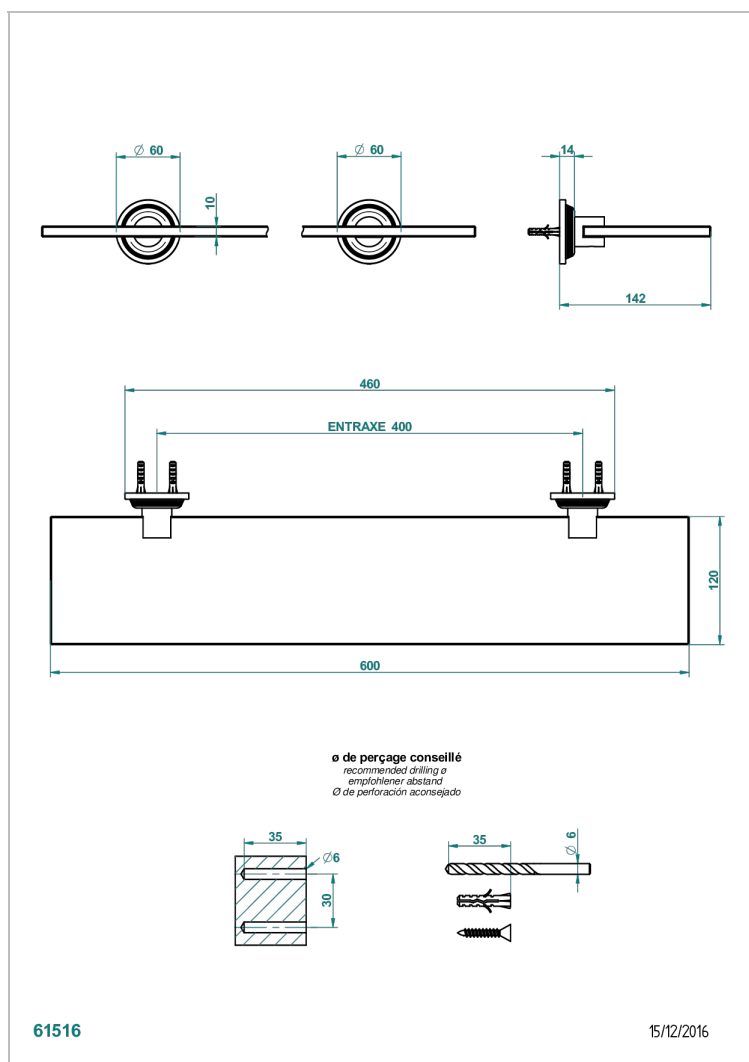

GRAND CENTRAL ONYX NOIR A MANETTES

U9N-564

Tablette avec supports

CARACTÉRISTIQUES

- Grand Central Onyx noir à manettes
- Tablette avec supports

FINITIONS DISPONIBLES

Bronze clair - D01
Chromé - A02
Chromé mat - C02
Doré brillant - F01
Doré mat - F07
Laiton fumé naturel - A13