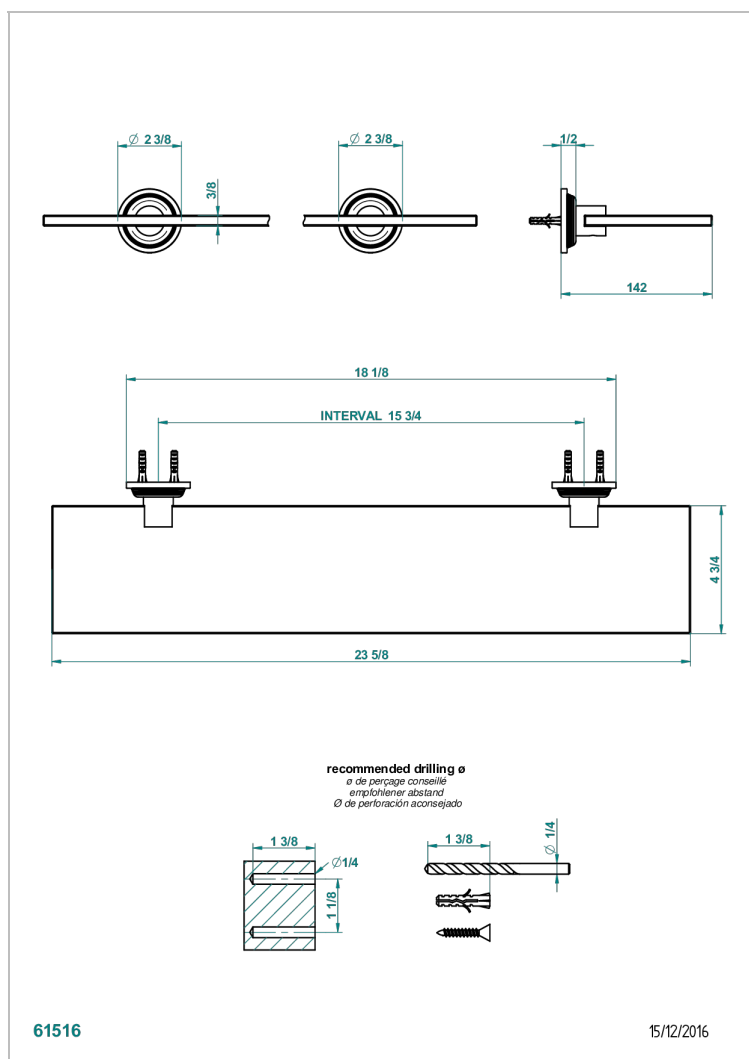

## CARACTÉRISTIQUES

- Grand Central Onyx noir à manettes
- Tablette avec supports