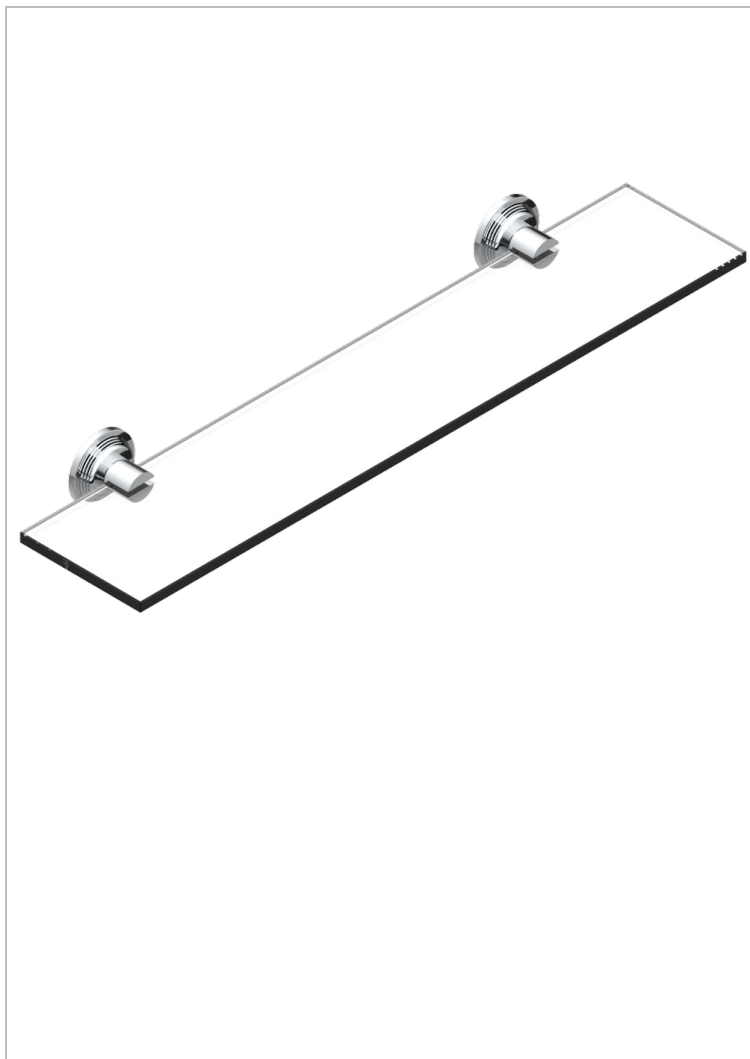

GRAND CENTRAL BLACK ONYX WITH LEVER

U9N-564

Repisa con soportes

THG[®]
PARIS

CARACTERÍSTICAS

- Grand central Black Onyx with lever
- Repisa con soportes

ACABADOS DISPONIBLES

Bronce claro - D01
Cerámica negra mate - D30
Cobre viejo mate - H07
Cromo - A02
Cromo mate - C02
Dorado - F01

Dorado mate - F07
Dorado pálido - F30
Dorado pálido mate (sin barniz) - F31
Natural smoked Brass - A13
Níquel - B01
Níquel mate - C01

Níquel viejo - H28
Pvd blush - H62
Pvd blush mate - H60
Pvd color latón - H49
Pvd color latón mate - H50
Pvd color níquel - H55