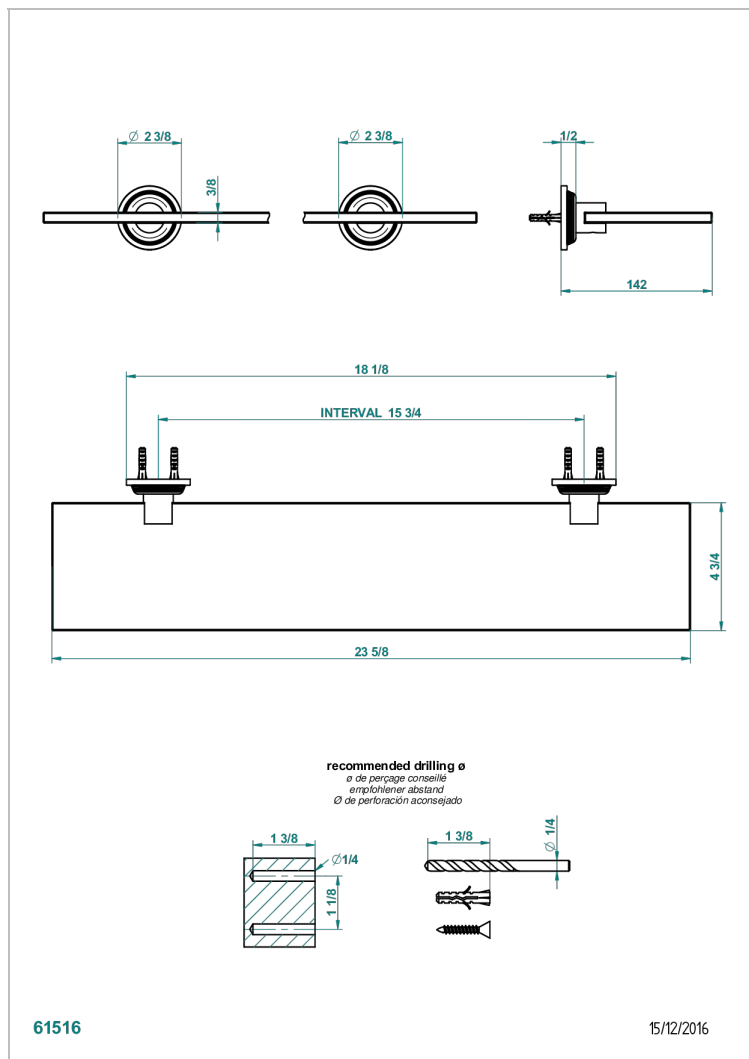

GRAND CENTRAL BLACK ONYX WITH LEVER

U9N-564

Repisa con soportes

THG[®]
PARIS

CARACTERÍSTICAS

- Grand central Black Onyx with lever
- Repisa con soportes

ACABADOS DISPONIBLES

Bronce claro - D01
Cerámica negra mate - D30
Cobre viejo mate - H07
Cromo - A02
Cromo mate - C02
Dorado - F01