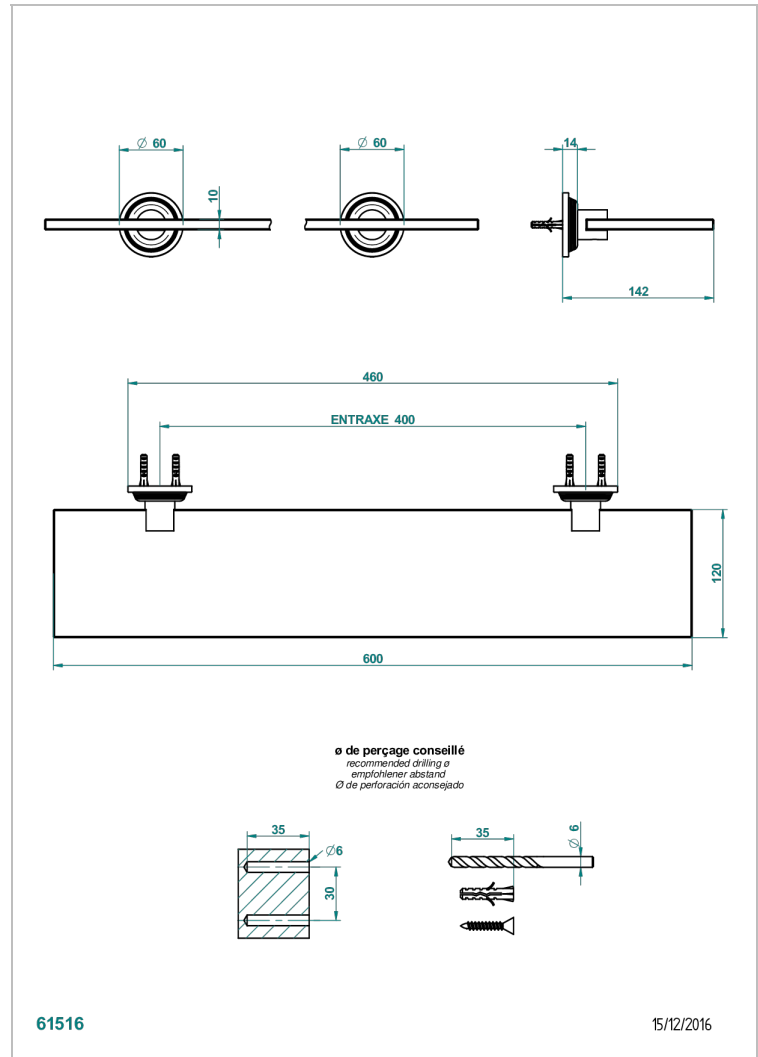

GRAND CENTRAL ONYX NOIR

U9M-564

Tablette avec supports

THG[®]
PARIS

CARACTÉRISTIQUES

- Grand Central Onyx noir
- Tablette avec supports

FINITIONS DISPONIBLES

Bronze clair - D01
Chromé - A02
Chromé mat - C02
Doré brillant - F01
Doré mat - F07
Laiton fumé naturel - A13

Nickel brillant - B01
Nickel mat - C01
Noir mat céramique - D30
Or pâle - F30
Or pâle mat - F31
Pvd blush - H62

Pvd blush mat - H60
Pvd couleur bronze brown - F33
Pvd couleur bronze brown - mat - F34
Pvd couleur doré - H52
Pvd couleur doré mat - H53
Pvd couleur laiton - H49