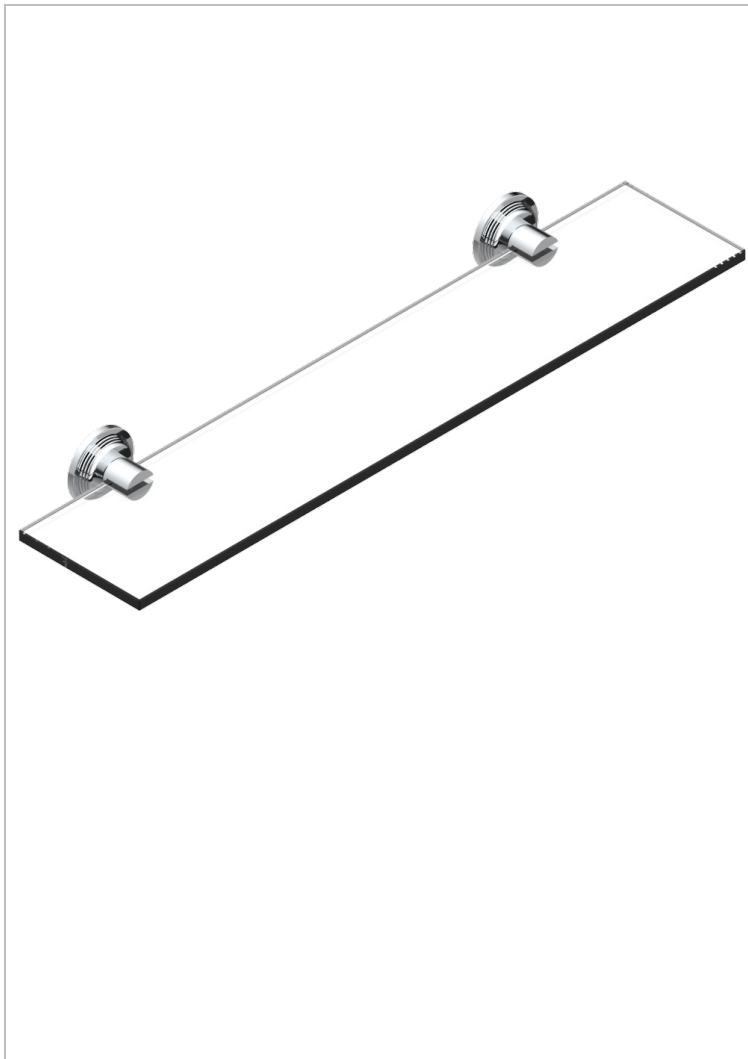

GRAND CENTRAL BLACK ONYX

U9M-564

Repisa con soportes

THG[®]
PARIS

CARACTERÍSTICAS

- Grand central Black Onyx
- Repisa con soportes

ACABADOS DISPONIBLES

Bronce claro - D01
Cerámica negra mate - D30
Cobre viejo mate - H07
Cromo - A02
Cromo mate - C02
Dorado - F01

Dorado mate - F07
Dorado pálido - F30
Dorado pálido mate (sin barniz) - F31
Natural smoked Brass - A13
Níquel - B01
Níquel mate - C01

Níquel viejo - H28
Pvd blush - H62
Pvd blush mate - H60
Pvd color latón - H49
Pvd color latón mate - H50
Pvd color níquel - H55