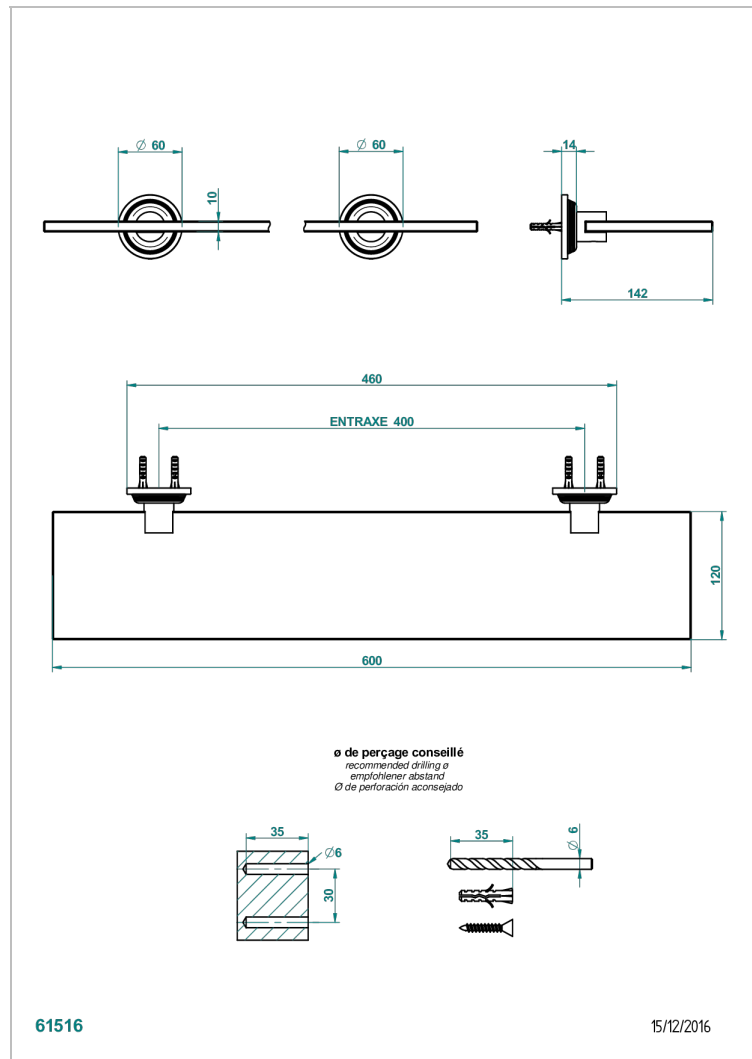

GRAND CENTRAL BLACK ONYX

U9M-564

Repisa con soportes

THG[®]
PARIS

CARACTERÍSTICAS

- Grand central Black Onyx
- Repisa con soportes

ACABADOS DISPONIBLES

Bronce claro - D01
Cerámica negra mate - D30
Cobre viejo mate - H07
Cromo - A02
Cromo mate - C02
Dorado - F01