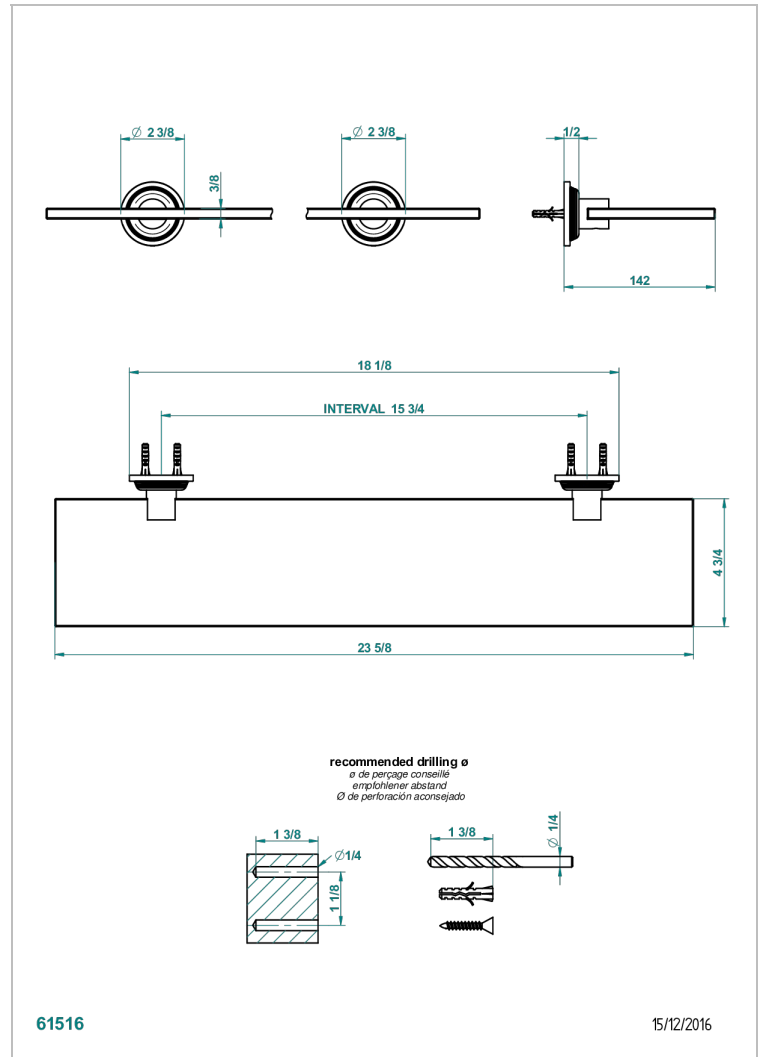

GRAND CENTRAL ONYX NOIR

U9M-564

Tablette avec supports

THG[®]
PARIS

CARACTÉRISTIQUES

- Grand Central Onyx noir
- Tablette avec supports

FINITIONS DISPONIBLES

Bronze clair - D01
Chromé - A02
Chromé mat - C02
Doré brillant - F01
Doré mat - F07
Laiton fumé naturel - A13

Nickel brillant - B01
Nickel mat - C01
Noir mat céramique - D30
Or pâle - F30
Or pâle mat - F31
Pvd blush - H62

Pvd blush mat - H60
Pvd couleur bronze brown - F33
Pvd couleur bronze brown - mat - F34
Pvd couleur doré - H52
Pvd couleur doré mat - H53
Pvd couleur laiton - H49