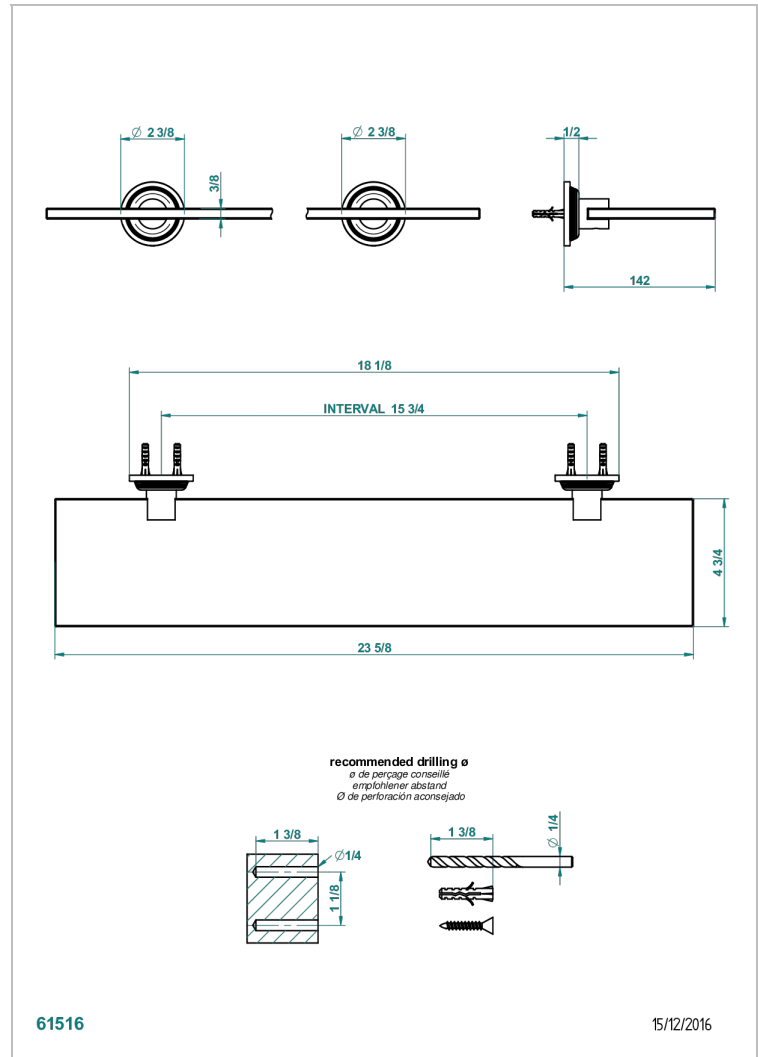

GRAND CENTRAL BLACK ONYX

U9M-564

Repisa con soportes

THG[®]
PARIS

CARACTERÍSTICAS

- Grand central Black Onyx
- Repisa con soportes

ACABADOS DISPONIBLES

Bronce claro - D01
Cerámica negra mate - D30
Cobre viejo mate - H07
Cromo - A02
Cromo mate - C02
Dorado - F01