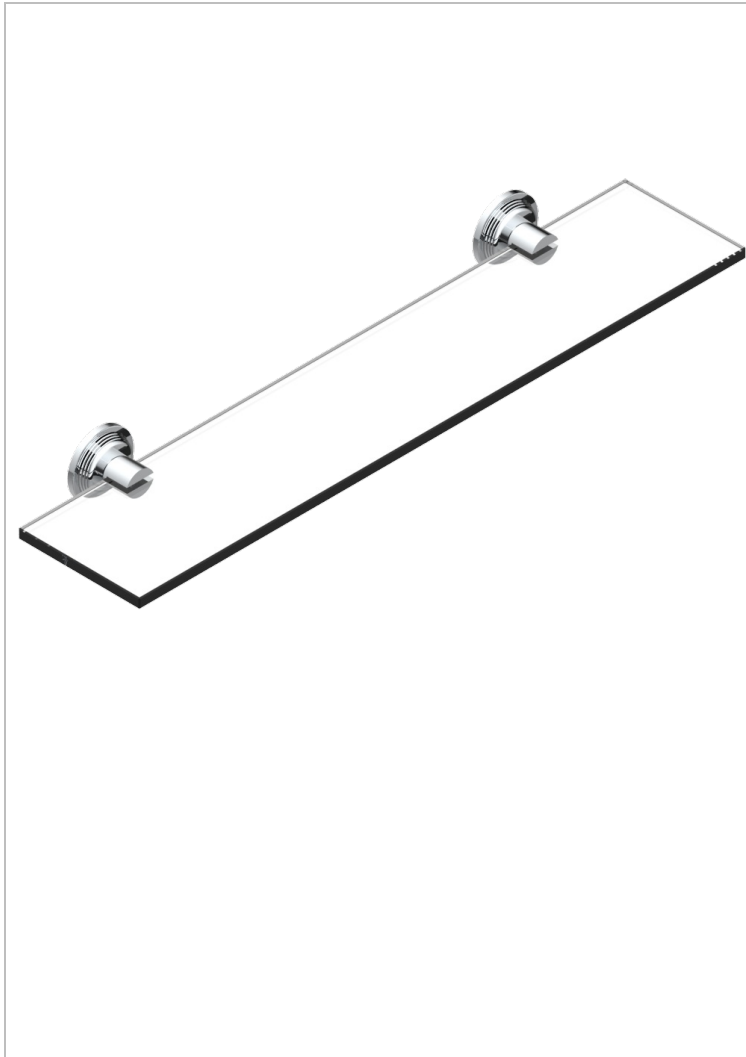

GRAND CENTRAL BLACK ONYX

U9M-564

Repisa con soportes

THG[®]
PARIS

CARACTERÍSTICAS

- Grand central Black Onyx
- Repisa con soportes

ACABADOS DISPONIBLES

Bronce claro - D01
Cerámica negra mate - D30
Cobre viejo mate - H07
Cromo - A02
Cromo mate - C02
Dorado - F01

Dorado mate - F07
Dorado pálido - F30
Dorado pálido mate (sin barniz) - F31
Natural smoked Brass - A13
Níquel - B01
Níquel mate - C01

Níquel viejo - H28
Pvd blush - H62
Pvd blush mate - H60
Pvd color latón - H49
Pvd color latón mate - H50
Pvd color níquel - H55