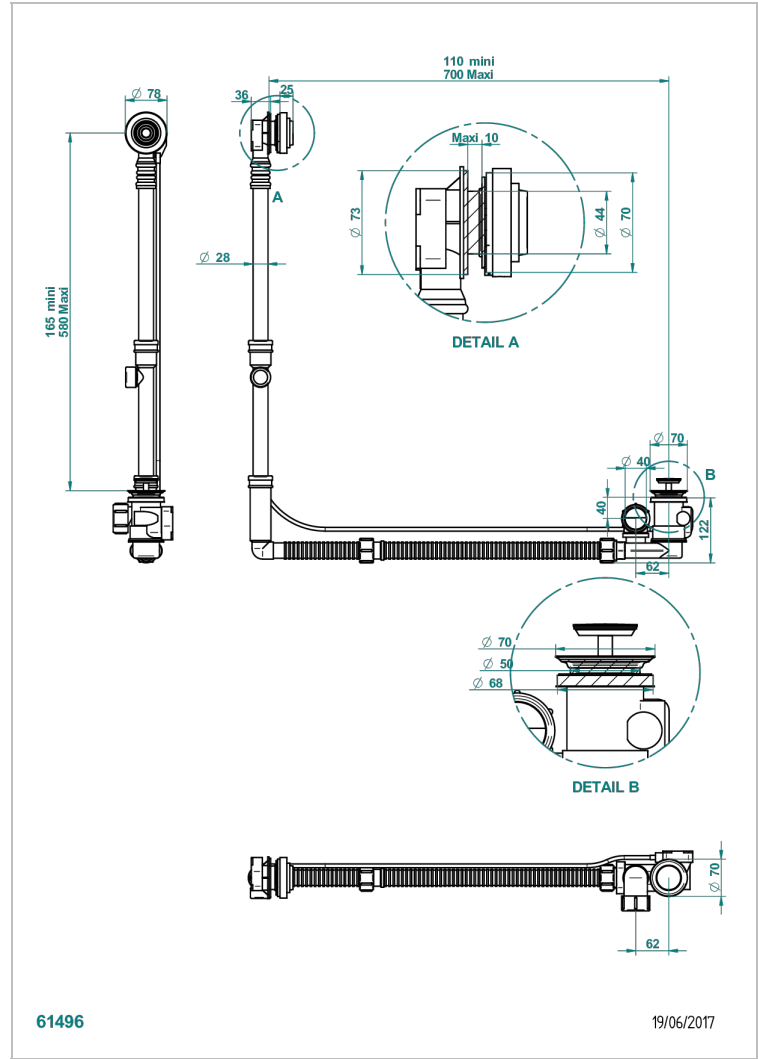

# GRAND CENTRAL WHITE ONYX WITH LEVER HANDLES

U9S-302GM

THG<sup>®</sup>  
PARIS

Desagüe automatico de bañera modelo geberit altura ajustable 165mm mini 580 mm maxi con embellecedor de estilo thg

## CARACTERÍSTICAS

- Grand central White Onyx with lever handles
- Desagüe automatico de bañera modelo geberit altura ajustable 165mm mini 580 mm maxi con embellecedor de estilo thg