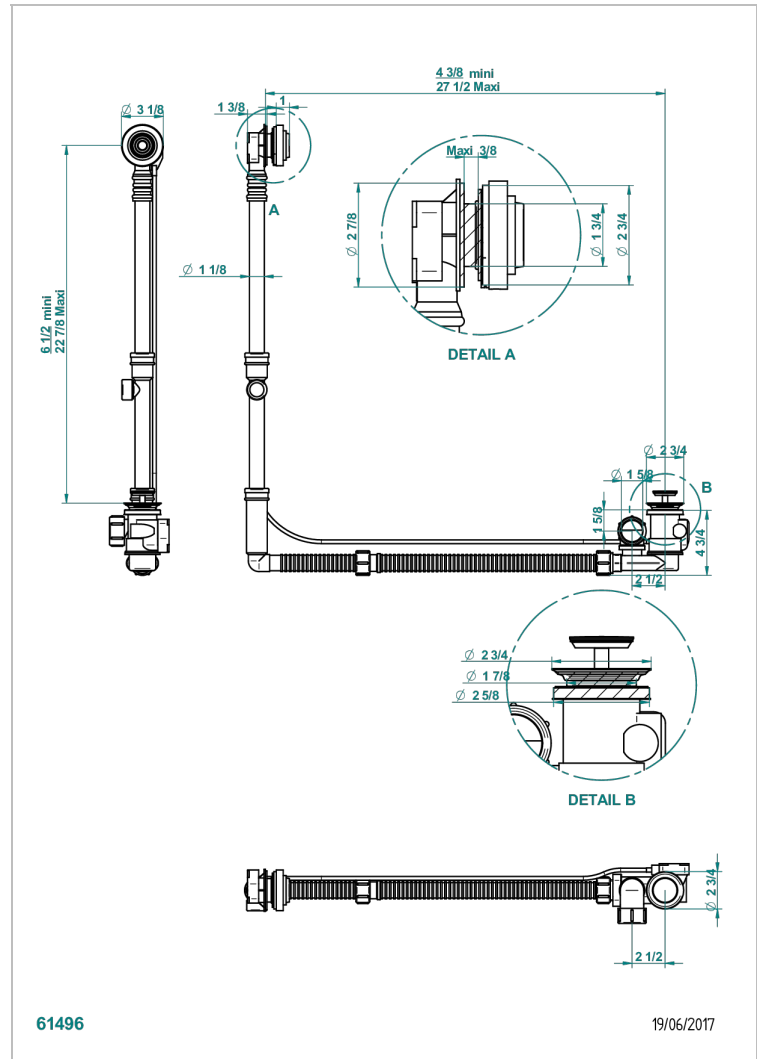

GRAND CENTRAL WHITE ONYX WITH LEVER HANDLES

THG[®]
PARIS

U9S-302GM

Desagüe automatico de bañera modelo geberit altura ajustable 165mm mini 580 mm maxi con embellecedor de estilo thg

CARACTERÍSTICAS

- Grand central White Onyx with lever handles
- Desagüe automatico de bañera modelo geberit altura ajustable 165mm mini 580 mm maxi con embellecedor de estilo thg

Pvd marrón bronce mate - F34
Pvd umber - H66
Pvd umber mate - H67