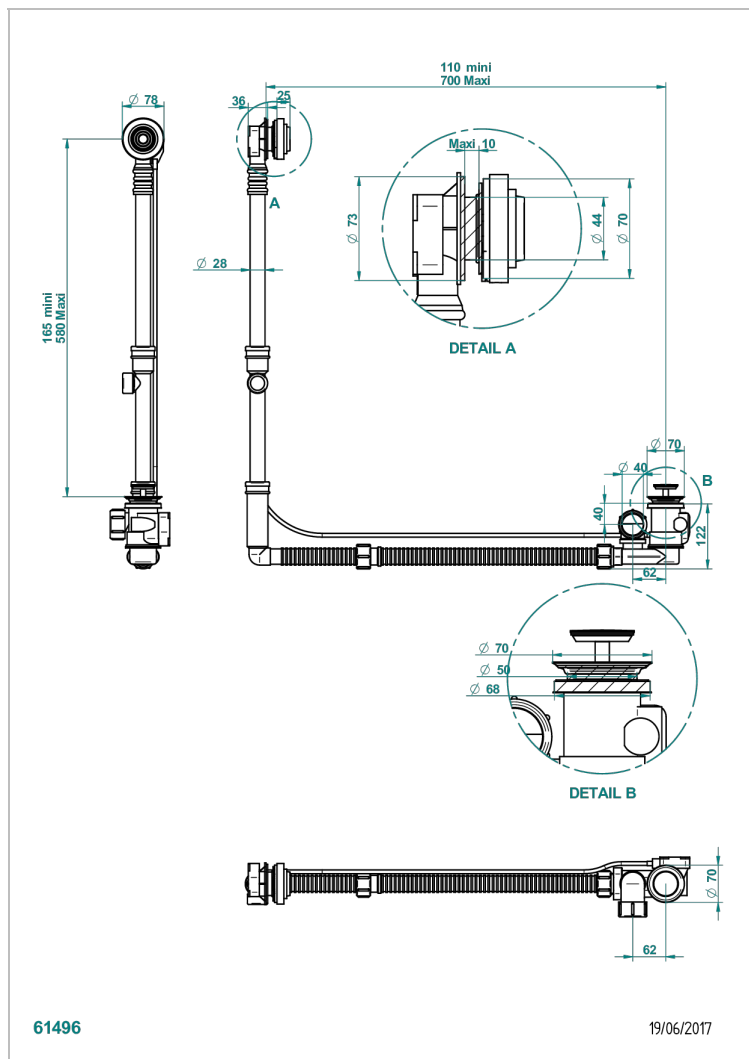

GRAND CENTRAL С РУЧКАМИ-РУКОЯТКАМИ С БЕЛЫМ ОНИКСОМ

THG
PARIS

U9S-302GM

Перелив GEBERIT для ванны - европейская модель - большой размер регулируемая высота : от 165мм MAXI 580мм
регулируемая выступающая часть : от 110мм MAXI 700мм- выпуск \varnothing 40 мм с стильной ручкой

ХАРАКТЕРИСТИКИ

- Grand central с ручками-рукоятками с белым ониксом
- Перелив GEBERIT для ванны - европейская модель - большой размер регулируемая высота : от 165мм MAXI 580мм
регулируемая выступающая часть : от 110мм MAXI 700мм-
выпуск \varnothing 40 мм с стильной ручкой