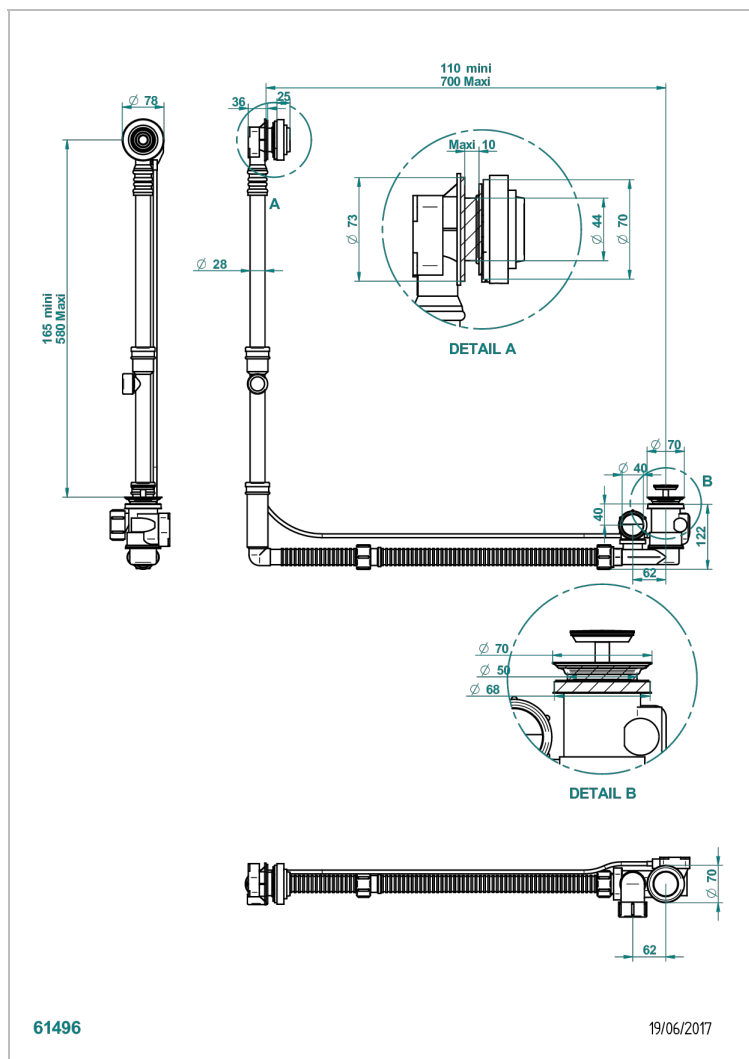

GRAND CENTRAL ONYX BLANC A MANETTES

U9S-302GM

Vidage de baignoire grand modèle réglable hauteur mini 165mm maxi 580 mm avancée mini 110mm maxi 700 mm sortie Ø

40 mm - modèle Geberit europeen 150.617.00.1 - livré avec volant de style

CARACTÉRISTIQUES

- Grand Central Onyx blanc à manettes
- Vidage de baignoire grand modèle réglable hauteur mini 165mm maxi 580 mm avancée mini 110mm maxi 700 mm sortie Ø 40 mm - modèle Geberit europeen 150.617.00.1 - livré avec volant de style