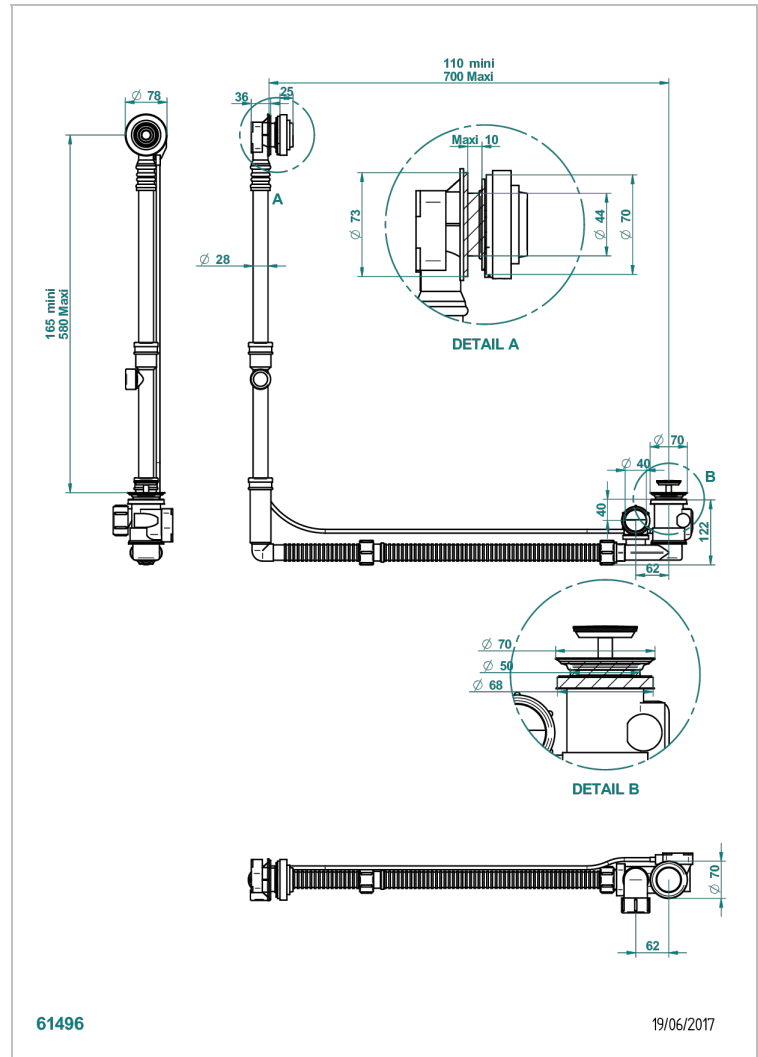

GRAND CENTRAL WHITE ONYX WITH LEVER HANDLES

THG[®]
PARIS

U9S-302GM

Desagüe automatico de bañera modelo geberit altura ajustable 165mm mini 580 mm maxi con embellecedor de estilo thg

CARACTERÍSTICAS

- Grand central White Onyx with lever handles
- Desagüe automatico de bañera modelo geberit altura ajustable 165mm mini 580 mm maxi con embellecedor de estilo thg

Pvd marrón bronce mate - F34
Pvd umber - H66
Pvd umber mate - H67