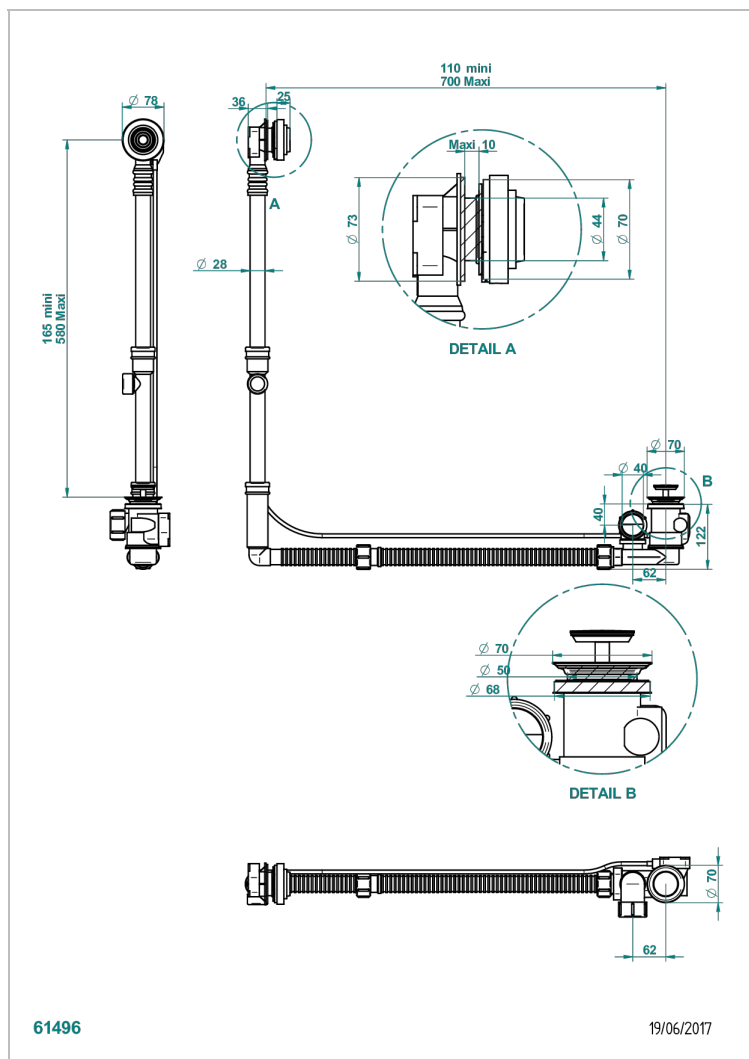

GRAND CENTRAL WHITE ONYX WITH LEVER HANDLES

U9S-302GM

Geberit ab- und Überlaufgarnitur, europäisches modell. höhe minimal: 165 mm oder maximal: 390 mm, länge minimal: 110 mm oder maximal: 700 mm, anschluss \varnothing 40 mm mit Überlaufrosette passend zur serie

EIGENSCHAFTEN

- Grand central White Onyx with lever handles
- Geberit ab- und Überlaufgarnitur, europäisches modell. höhe minimal: 165 mm oder maximal: 390 mm, länge minimal: 110 mm oder maximal: 700 mm, anschluss \varnothing 40 mm mit Überlaufrosette passend zur serie

Pvd nickel matt - H56
Pvd umber - H66
Pvd umber matt - H67