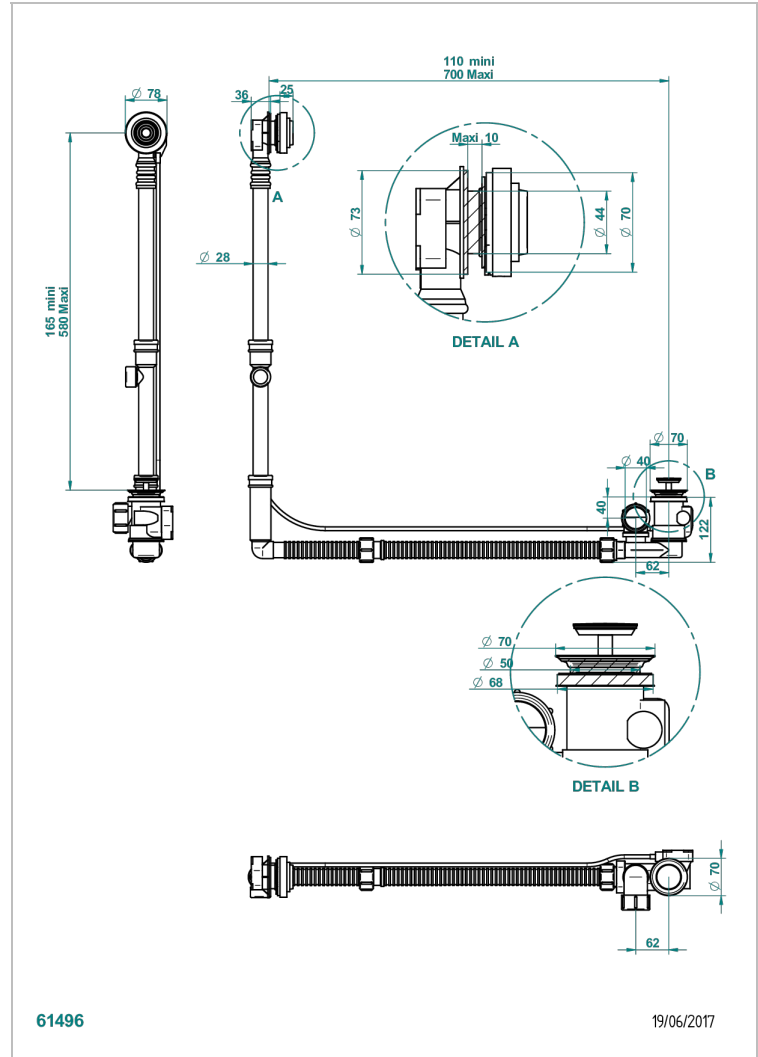

# GRAND CENTRAL WHITE ONYX WITH LEVER HANDLES

U9S-302GM

可调节浴缸大号下水器，最下高度165毫米，最大高度580毫米，进水最下110毫米，最大700毫米，出水直径40毫米 - Geberit欧洲款

150.617.001 - 随风格化调节器一起交付

## 特色

- Grand central White Onyx with lever handles
- 可调节浴缸大号下水器，最下高度165毫米，最大高度580毫米，进水最下110毫米，最大700毫米，出水直径40毫米 - Geberit欧洲款 150.617.001 - 随风格化调节器一起交付