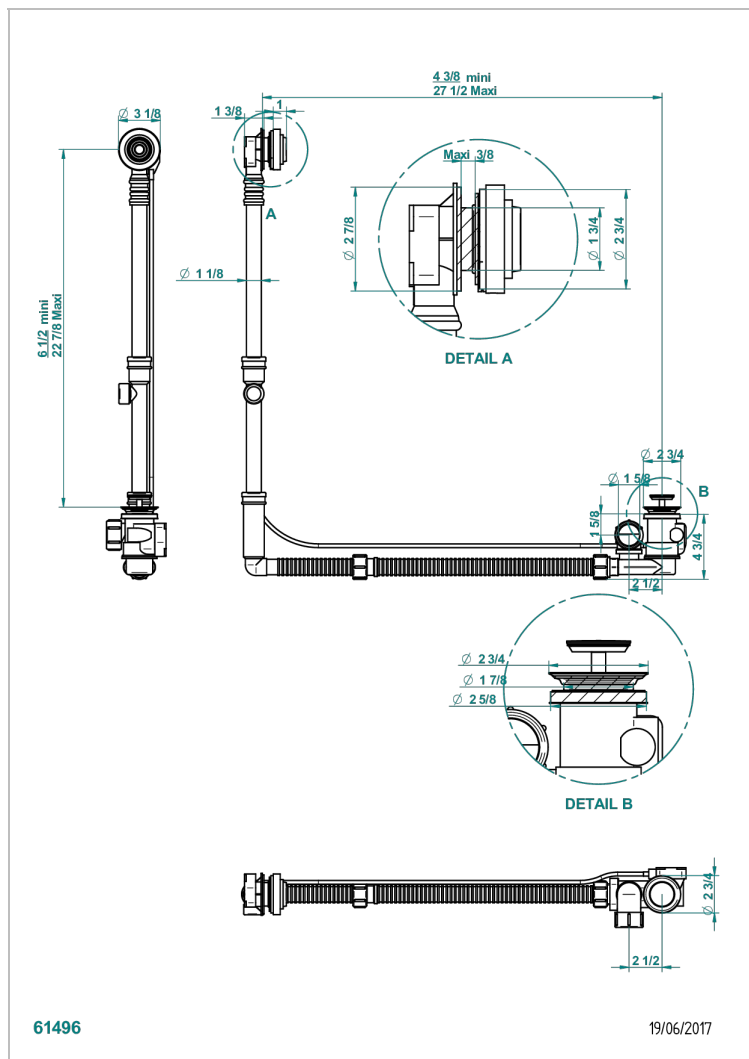

GRAND CENTRAL С РУЧКАМИ-РУКОЯТКАМИ С БЕЛЫМ ОНИКСОМ

THG[®]
PARIS

U9S-302GM

Перелив GEBERIT для ванны - европейская модель - большой размер регулируемая высота : от 165мм MAXI 580мм
регулируемая выступающая часть : от 110мм MAXI 700мм- выпуск Ø 40 мм с стильной ручкой

ХАРАКТЕРИСТИКИ

- Grand central с ручками-рукоятками с белым ониксом
- Перелив GEBERIT для ванны - европейская модель - большой размер регулируемая высота : от 165мм MAXI 580мм
регулируемая выступающая часть : от 110мм MAXI 700мм-
выпуск Ø 40 мм с стильной ручкой