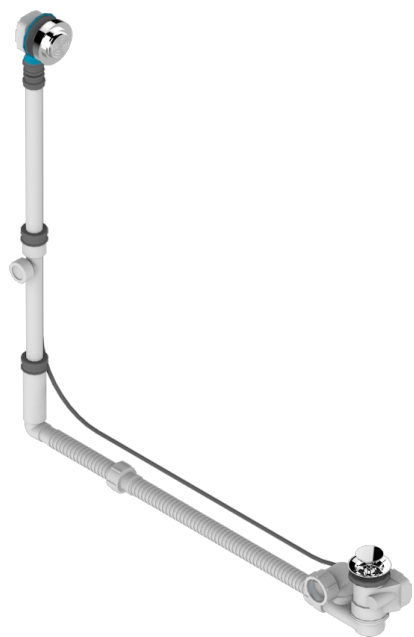

GRAND CENTRAL С РУЧКАМИ-РУКОЯТКАМИ С БЕЛЫМ ОНИКСОМ

THG[®]
PARIS

U9S-302GM

Перелив GEBERIT для ванны - европейская модель - большой размер регулируемая высота : от 165мм MAXI 580мм
регулируемая выступающая часть : от 110мм MAXI 700мм- выпуск Ø 40 мм с стильной ручкой

ХАРАКТЕРИСТИКИ

- Grand central с ручками-рукоятками с белым ониксом
- Перелив GEBERIT для ванны - европейская модель - большой размер регулируемая высота : от 165мм MAXI 580мм
регулируемая выступающая часть : от 110мм MAXI 700мм-
выпуск Ø 40 мм с стильной ручкой