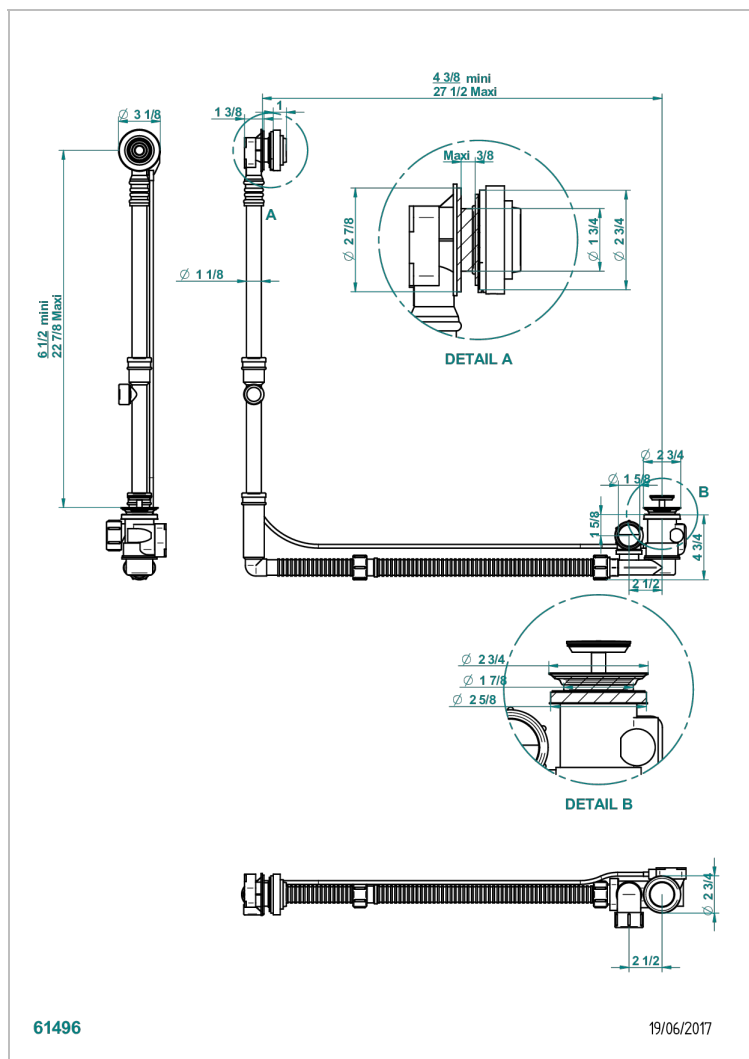

# GRAND CENTRAL ONYX BLANC A MANETTES

U9S-302GM

Vidage de baignoire grand modèle réglable hauteur mini 165mm maxi 580 mm avancée mini 110mm maxi 700 mm sortie Ø

40 mm - modèle Geberit europeen 150.617.00.1 - livré avec volant de style

## CARACTÉRISTIQUES

- Grand Central Onyx blanc à manettes
- Vidage de baignoire grand modèle réglable hauteur mini 165mm maxi 580 mm avancée mini 110mm maxi 700 mm sortie Ø 40 mm - modèle Geberit europeen 150.617.00.1 - livré avec volant de style