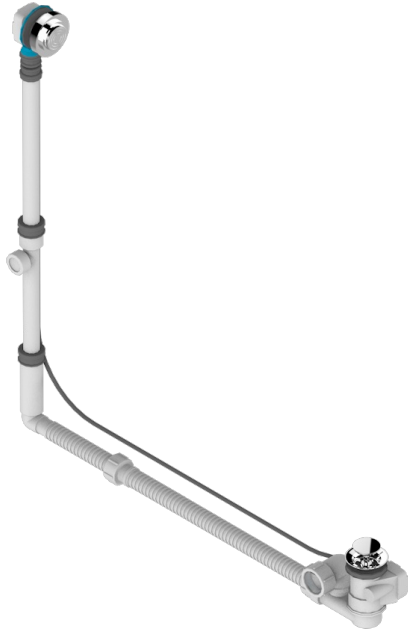

GRAND CENTRAL WHITE ONYX WITH LEVER HANDLES

THG[®]
PARIS

U9S-302GM

Desagüe automatico de bañera modelo geberit altura ajustable 165mm mini 580 mm maxi con embellecedor de estilo thg

CARACTERÍSTICAS

- Grand central White Onyx with lever handles
- Desagüe automatico de bañera modelo geberit altura ajustable 165mm mini 580 mm maxi con embellecedor de estilo thg

ACABADOS DISPONIBLES

Cromo - A02
Pvd blush - H62
Pvd blush mate - H60
Pvd color latón - H49
Pvd color latón mate - H50
Pvd color níquel - H55

Pvd color níquel mate - H56
Pvd color oro - H52
Pvd color oro mate - H53
Pvd grafito - H64
Pvd grafito mate - H65
Pvd marrón bronce - F33