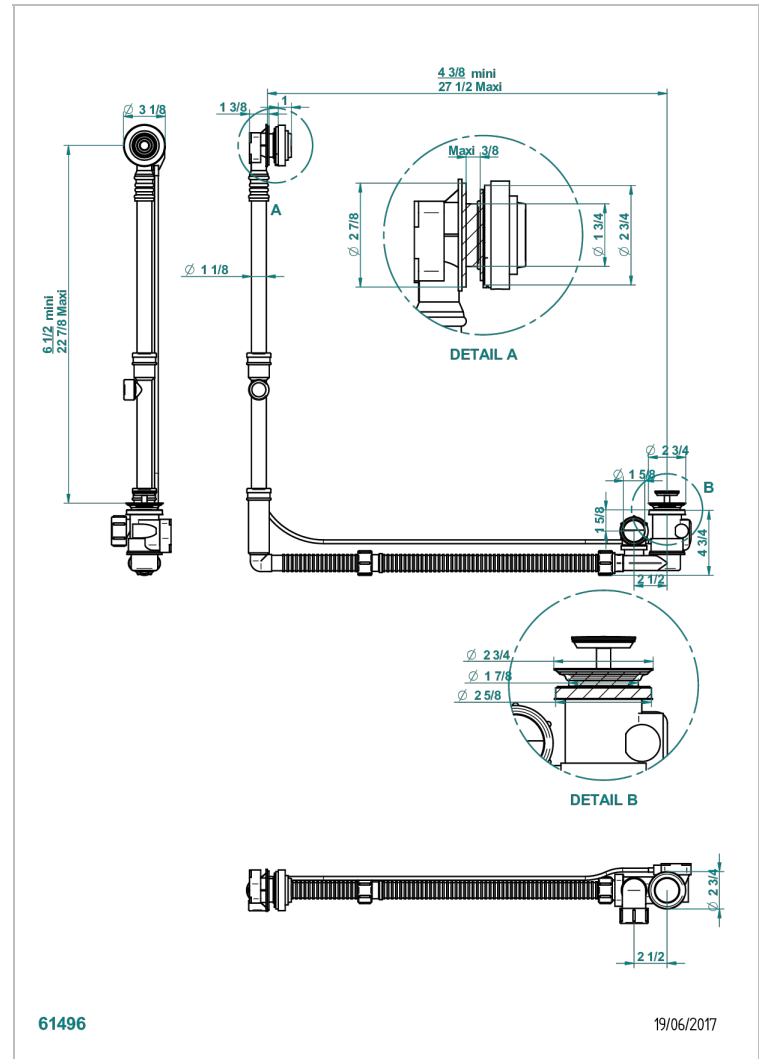

GRAND CENTRAL WHITE ONYX WITH LEVER HANDLES

THG[®]
PARIS

U9S-302GM

Desagüe automatico de bañera modelo geberit altura ajustable 165mm mini 580 mm maxi con embellecedor de estilo thg

CARACTERÍSTICAS

- Grand central White Onyx with lever handles
- Desagüe automatico de bañera modelo geberit altura ajustable 165mm mini 580 mm maxi con embellecedor de estilo thg

Pvd marrón bronce mate - F34
Pvd umber - H66
Pvd umber mate - H67