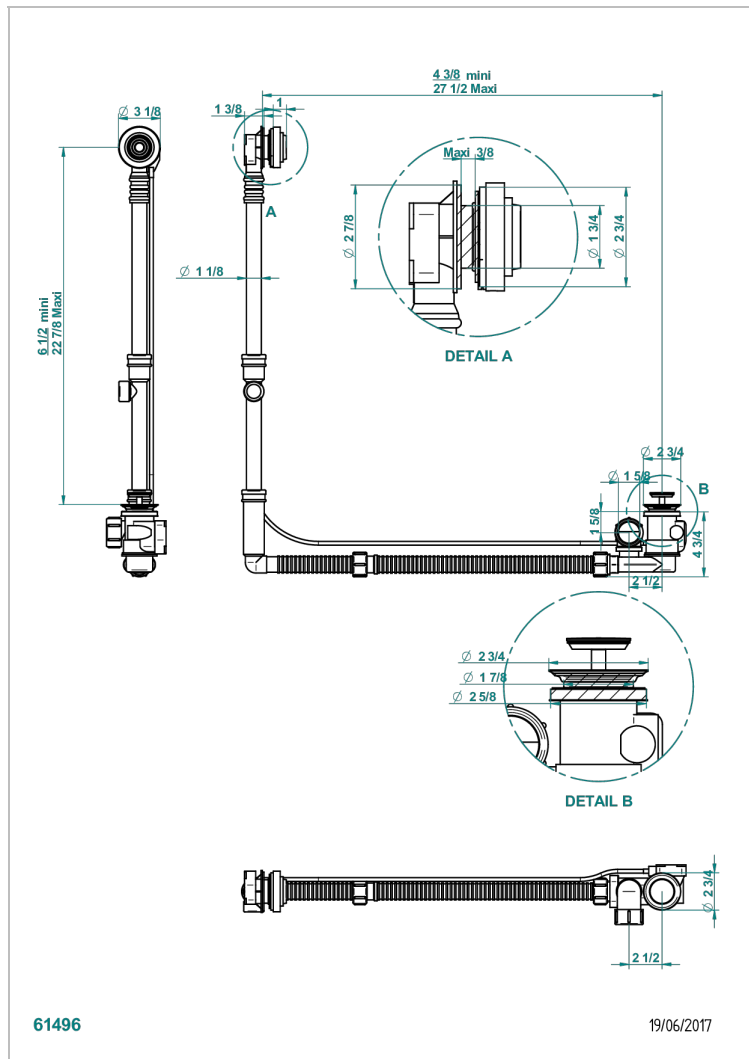

GRAND CENTRAL WHITE ONYX WITH LEVER HANDLES

U9S-302GM

Geberit ab- und Überlaufgarnitur, europäisches modell. höhe minimal: 165 mm oder maximal: 390 mm, länge minimal: 110 mm oder maxmali: 700 mm, anschluss Ø 40 mm mit Überlaufrosette passend zur serie

EIGENSCHAFTEN

- Grand central White Onyx with lever handles
- Geberit ab- und Überlaufgarnitur, europäisches modell. höhe minimal: 165 mm oder maximal: 390 mm, länge minimal: 110 mm oder maxmali: 700 mm, anschluss Ø 40 mm mit Überlaufrosette passend zur serie

Pvd nickel matt - H56
Pvd umber - H66
Pvd umber matt - H67