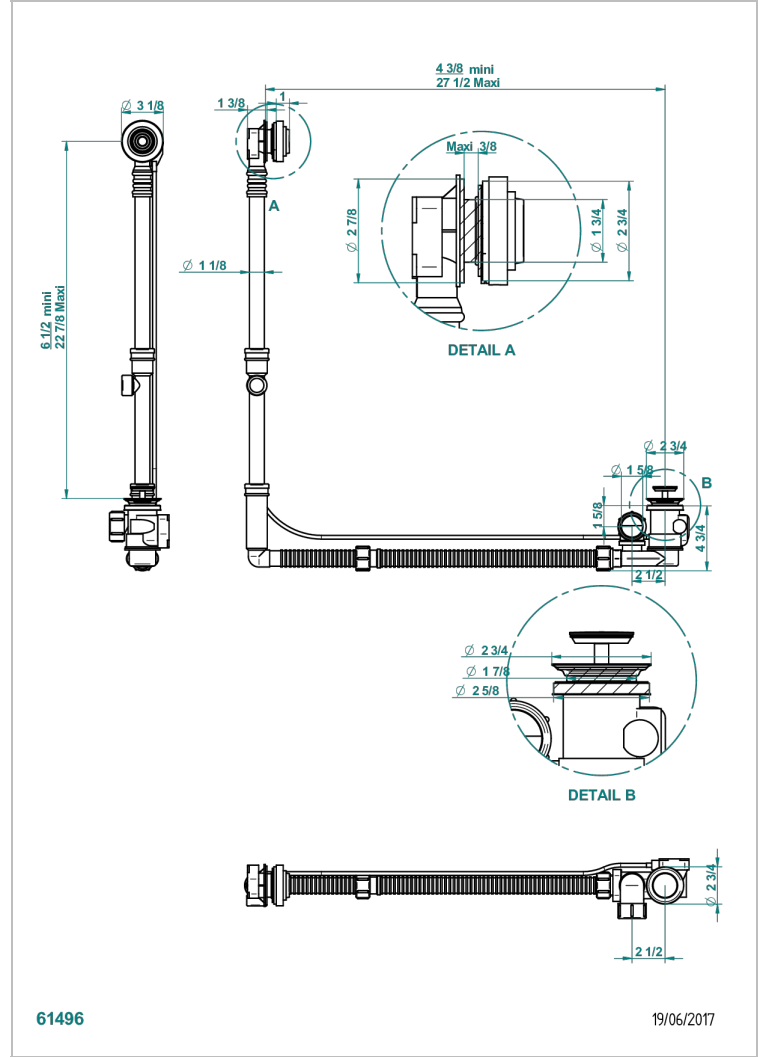

GRAND CENTRAL WHITE ONYX WITH LEVER HANDLES

U9S-302GM

可调节浴缸大号下水器，最下高度165毫米，最大高度580毫米，进水最下110毫米，最大700毫米，出水直径40毫米 - Geberit欧洲款

150.617.001 - 随风格化调节器一起交付

特色

- Grand central White Onyx with lever handles
- 可调节浴缸大号下水器，最下高度165毫米，最大高度580毫米，进水最下110毫米，最大700毫米，出水直径40毫米 - Geberit欧洲款 150.617.001 - 随风格化调节器一起交付

可选饰面

Blush PVD - H62
Graphite PVD - H64
Matt Umber PVD - H67
Matt blush PVD - H60
Matt graphite PVD - H65
PVD哑光棕铜 - F34

PVD哑光金 - H53
PVD哑光铜 - H50
PVD哑光镍 - H56
PVD抛光铜 - H49
PVD棕铜 - F33
PVD金色 - H52

PVD镍 - H55
Umber PVD - H66
抛光铬 - A02