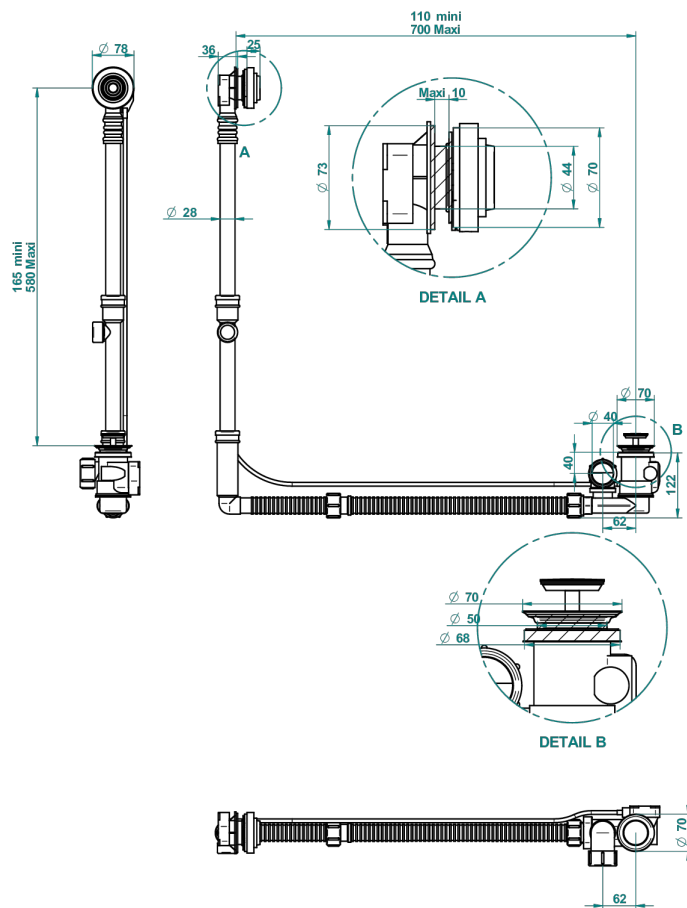

GRAND CENTRAL WHITE ONYX

U9R-302GM

THG[®]
PARIS

Desagüe automatico de bañera modelo geberit altura ajustable 165mm mini 580 mm maxi con embellecedor de estilo thg

61496

19/06/2017

CARACTERÍSTICAS

- Grand central White Onyx
- Desagüe automatico de bañera modelo geberit altura ajustable 165mm mini 580 mm maxi con embellecedor de estilo thg