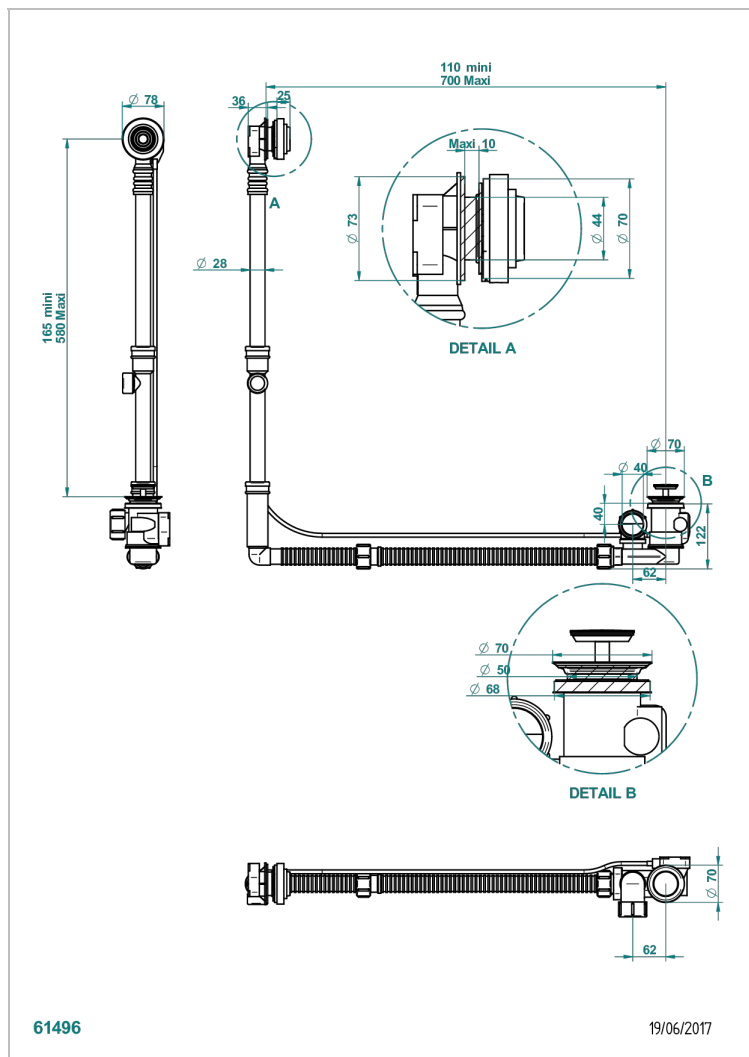

# GRAND CENTRAL С РУЧКАМИ-КРЕСТИКАМИ С БЕЛЫМ ОНИКСОМ

THG<sup>®</sup>  
PARIS

U9R-302GM

Перелив GEBERIT для ванны - европейская модель - большой размер регулируемая высота : от 165мм MAXI 580мм  
регулируемая выступающая часть : от 110мм MAXI 700мм- выпуск Ø 40 мм с стильной ручкой

## ХАРАКТЕРИСТИКИ

- Grand central с ручками-крестиками с белым ониксом
- Перелив GEBERIT для ванны - европейская модель - большой размер регулируемая высота : от 165мм MAXI 580мм  
регулируемая выступающая часть : от 110мм MAXI 700мм-  
выпуск Ø 40 мм с стильной ручкой