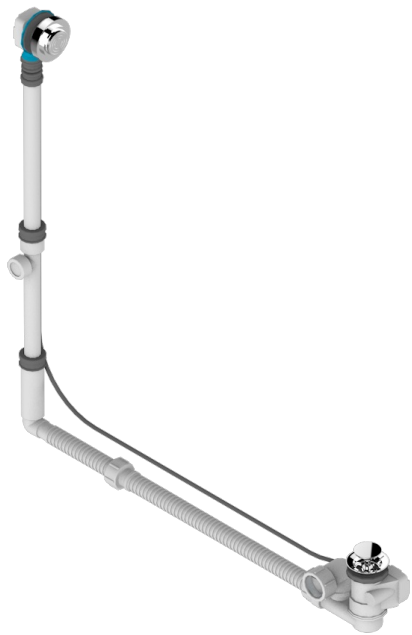

# GRAND CENTRAL ONYX BLANC

U9R-302GM

THG<sup>®</sup>  
PARIS

Vidage de baignoire grand modèle réglable hauteur mini 165mm maxi 580 mm avancée mini 110mm maxi 700 mm sortie Ø

40 mm - modèle Geberit europeen 150.617.00.1 - livré avec volant de style

## CARACTÉRISTIQUES

- Grand Central Onyx blanc
- Vidage de baignoire grand modèle réglable hauteur mini 165mm maxi 580 mm avancée mini 110mm maxi 700 mm sortie Ø 40 mm - modèle Geberit europeen 150.617.00.1 - livré avec volant de style

## FINITIONS DISPONIBLES

Chromé - A02  
Pvd blush - H62  
Pvd blush mat - H60  
Pvd couleur bronze brown - F33  
Pvd couleur bronze brown - mat - F34  
Pvd couleur doré - H52

Pvd couleur doré mat - H53  
Pvd couleur laiton - H49  
Pvd couleur laiton mat - H50  
Pvd couleur nickel - H55  
Pvd couleur nickel mat - H56  
Pvd graphite - H64