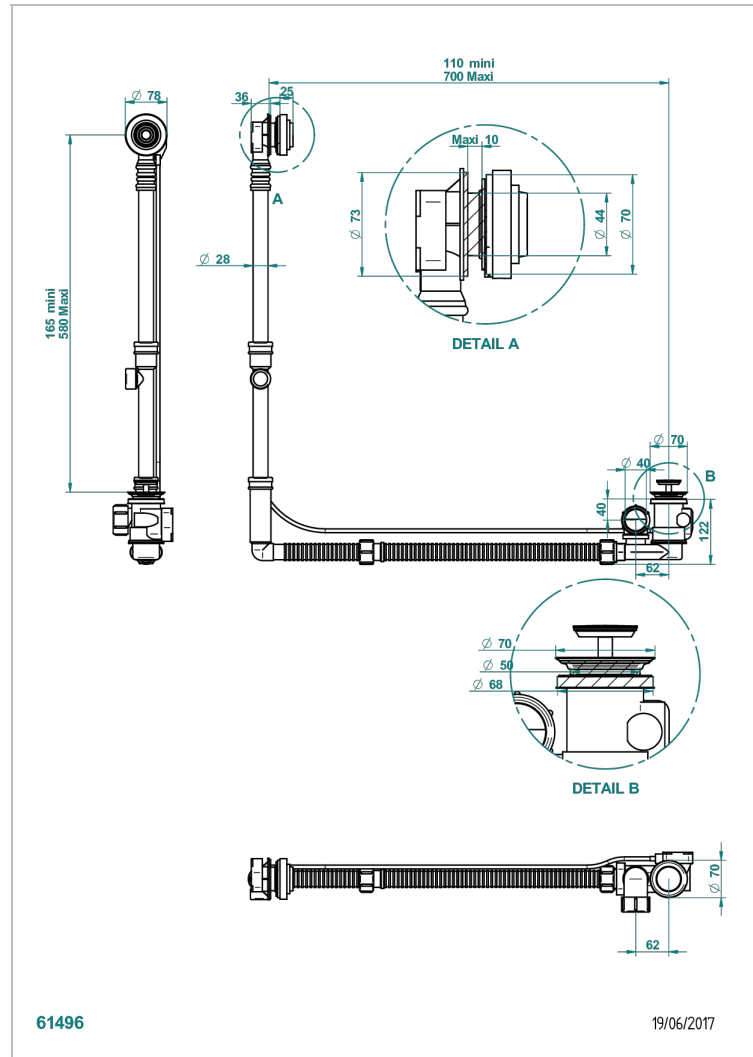

# GRAND CENTRAL ONYX BLANC

U9R-302GM

THG<sup>®</sup>  
PARIS

Vidage de baignoire grand modèle réglable hauteur mini 165mm maxi 580 mm avancée mini 110mm maxi 700 mm sortie Ø

40 mm - modèle Geberit europeen 150.617.00.1 - livré avec volant de style

## CARACTÉRISTIQUES

- Grand Central Onyx blanc
- Vidage de baignoire grand modèle réglable hauteur mini 165mm maxi 580 mm avancée mini 110mm maxi 700 mm sortie Ø 40 mm - modèle Geberit europeen 150.617.00.1 - livré avec volant de style