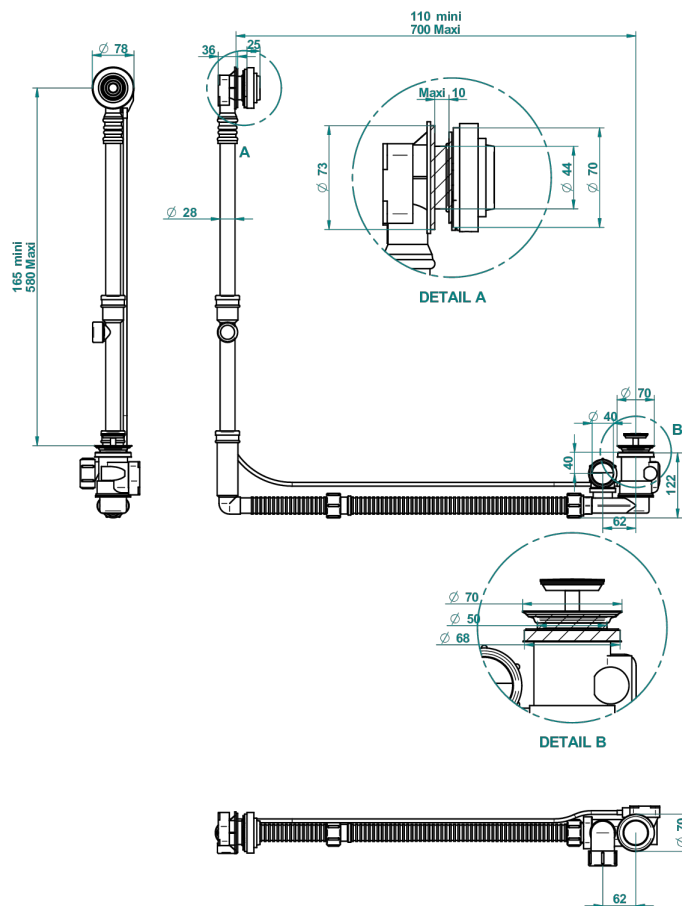

GRAND CENTRAL WHITE ONYX

U9R-302GM

THG[®]
PARIS

Desagüe automatico de bañera modelo geberit altura ajustable 165mm mini 580 mm maxi con embellecedor de estilo thg

61496

19/06/2017

CARACTERÍSTICAS

- Grand central White Onyx
- Desagüe automatico de bañera modelo geberit altura ajustable 165mm mini 580 mm maxi con embellecedor de estilo thg

Pvd marrón bronce mate - F34
Pvd umber - H66
Pvd umber mate - H67