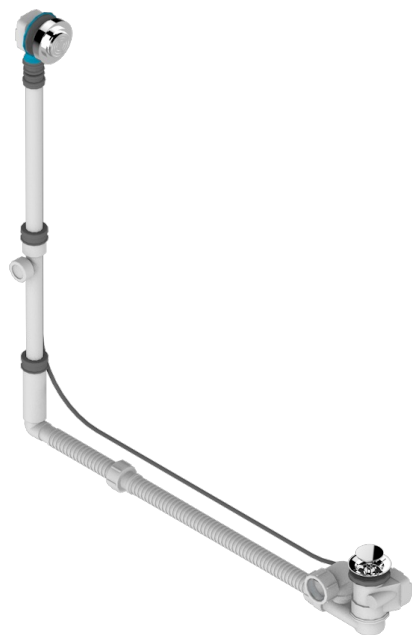

GRAND CENTRAL WHITE ONYX

U9R-302GM

THG[®]
PARIS

Desagüe automatico de bañera modelo geberit altura ajustable 165mm mini 580 mm maxi con embellecedor de estilo thg

61496

19/06/2017

CARACTERÍSTICAS

- Grand central White Onyx
- Desagüe automatico de bañera modelo geberit altura ajustable 165mm mini 580 mm maxi con embellecedor de estilo thg

ACABADOS DISPONIBLES

Cromo - A02
Pvd blush - H62
Pvd blush mate - H60
Pvd color latón - H49
Pvd color latón mate - H50
Pvd color níquel - H55

Pvd color níquel mate - H56
Pvd color oro - H52
Pvd color oro mate - H53
Pvd grafito - H64
Pvd grafito mate - H65
Pvd marrón bronce - F33