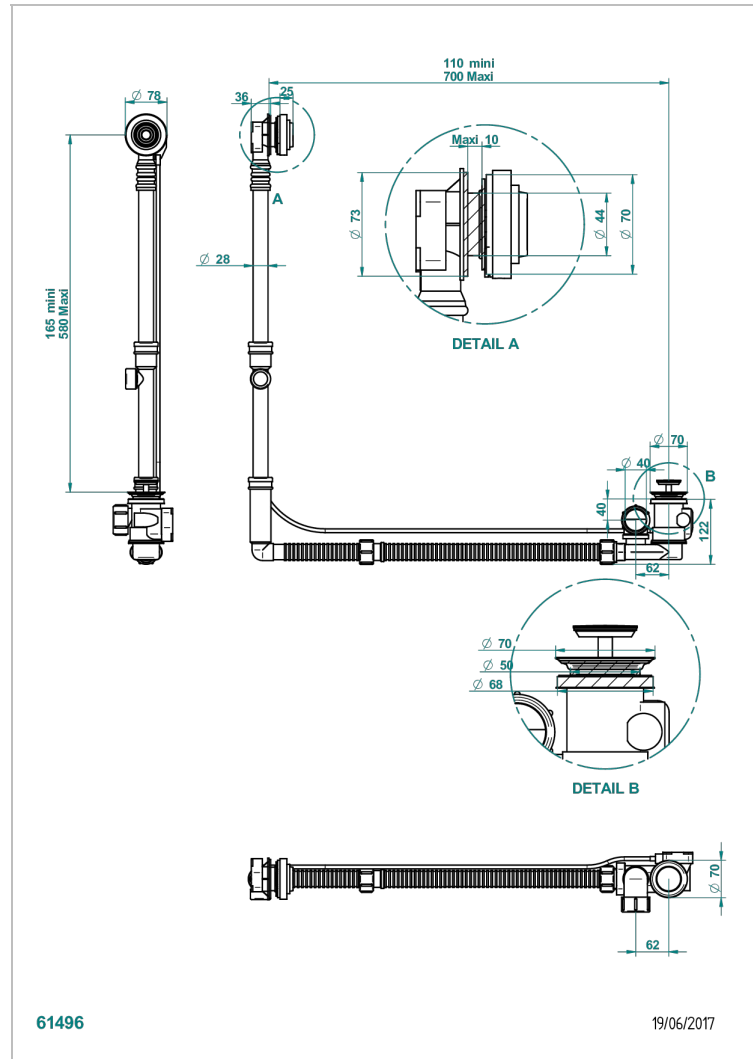

GRAND CENTRAL WHITE ONYX

U9R-302GM

THG[®]
PARIS

Geberit ab- und Überlaufgarnitur, europäisches modell. höhe minimal: 165 mm oder maximal: 390 mm, länge minimal: 110 mm oder maxmali: 700 mm, anschluss Ø 40 mm mit Überlaufrosette passend zur serie

EIGENSCHAFTEN

- Grand central White Onyx
- Geberit ab- und Überlaufgarnitur, europäisches modell. höhe minimal: 165 mm oder maximal: 390 mm, länge minimal: 110 mm oder maxmali: 700 mm, anschluss Ø 40 mm mit Überlaufrosette passend zur serie

Pvd nickel matt - H56
Pvd umber - H66
Pvd umber matt - H67