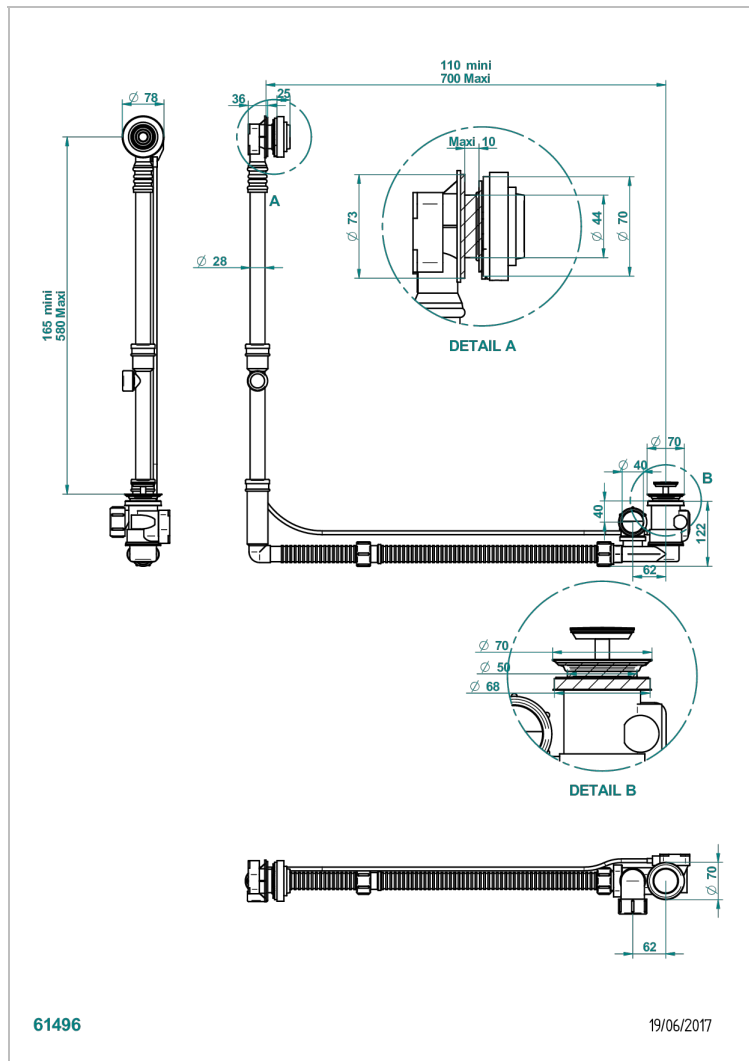

GRAND CENTRAL WHITE ONYX

U9R-302GM

THG
PARIS

可调节浴缸大号下水器，最下高度165毫米，最大高度580毫米，进水最下110毫米，最大700毫米，出水直径40毫米 - Geberit欧洲款

150.617.001 - 随风格化调节器一起交付

特色

- Grand central White Onyx
- 可调节浴缸大号下水器，最下高度165毫米，最大高度580毫米，进水最下110毫米，最大700毫米，出水直径40毫米 - Geberit欧洲款 150.617.001 - 随风格化调节器一起交付

可选饰面

Blush PVD - H62
Graphite PVD - H64
Matt Umber PVD - H67
Matt blush PVD - H60
Matt graphite PVD - H65
PVD哑光棕铜 - F34

PVD哑光金 - H53
PVD哑光铜 - H50
PVD哑光镍 - H56
PVD抛光铜 - H49
PVD棕铜 - F33
PVD金色 - H52

PVD镍 - H55
Umber PVD - H66
抛光铬 - A02