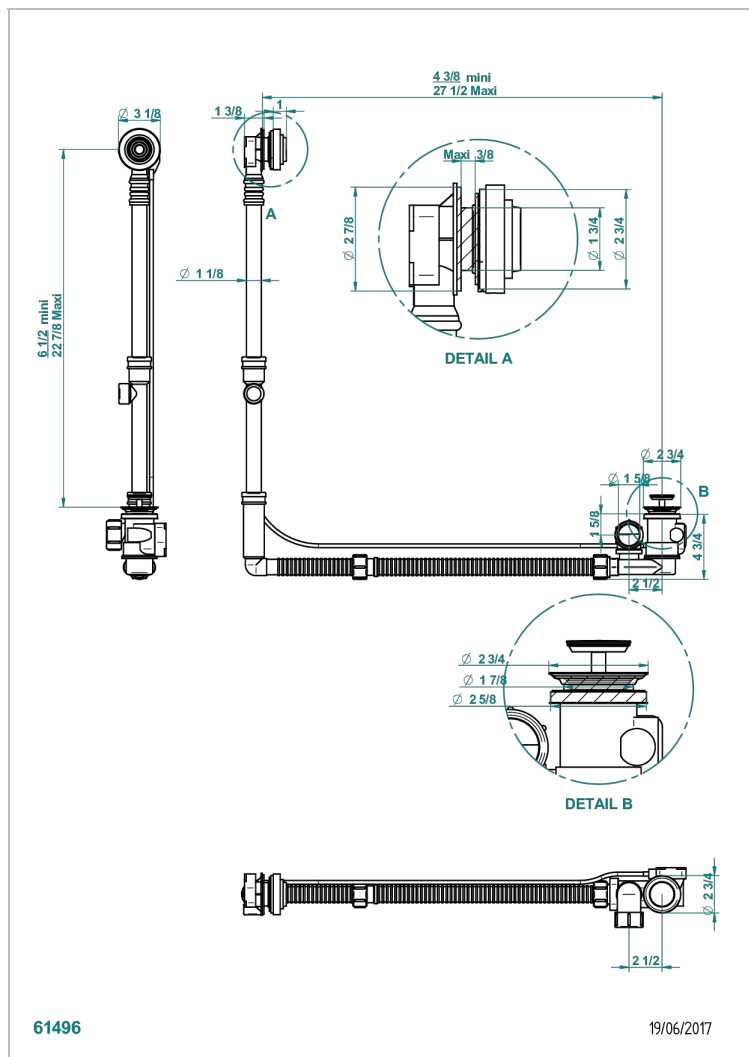

GRAND CENTRAL С РУЧКАМИ-КРЕСТИКАМИ С БЕЛЫМ ОНИКСОМ

THG[®]
PARIS

U9R-302GM

Перелив GEBERIT для ванны - европейская модель - большой размер регулируемая высота : от 165мм MAXI 580мм
регулируемая выступающая часть : от 110мм MAXI 700мм- выпуск Ø 40 мм с стильной ручкой

61496

19/06/2017

ХАРАКТЕРИСТИКИ

- Grand central с ручками-крестиками с белым ониксом
- Перелив GEBERIT для ванны - европейская модель - большой размер регулируемая высота : от 165мм MAXI 580мм
регулируемая выступающая часть : от 110мм MAXI 700мм-
выпуск Ø 40 мм с стильной ручкой