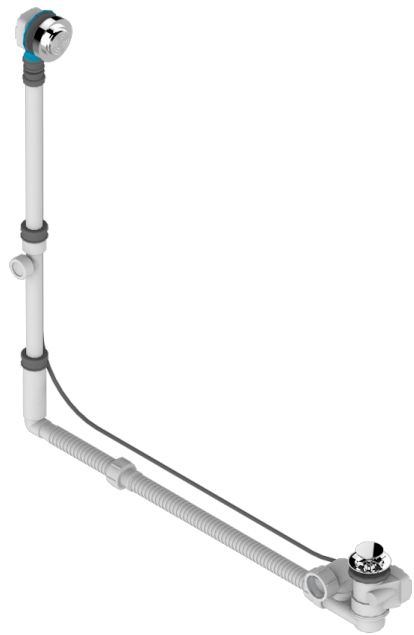

GRAND CENTRAL ONYX BLANC

U9R-302GM

THG
PARIS

Vidage de baignoire grand modèle réglable hauteur mini 165mm maxi 580 mm avancée mini 110mm maxi 700 mm sortie Ø

40 mm - modèle Geberit europeen 150.617.00.1 - livré avec volant de style

CARACTÉRISTIQUES

- Grand Central Onyx blanc
- Vidage de baignoire grand modèle réglable hauteur mini 165mm maxi 580 mm avancée mini 110mm maxi 700 mm sortie Ø 40 mm - modèle Geberit europeen 150.617.00.1 - livré avec volant de style

FINITIONS DISPONIBLES

Chromé - A02
Pvd blush - H62
Pvd blush mat - H60
Pvd couleur bronze brown - F33
Pvd couleur bronze brown - mat - F34
Pvd couleur doré - H52

Pvd couleur doré mat - H53
Pvd couleur laiton - H49
Pvd couleur laiton mat - H50
Pvd couleur nickel - H55
Pvd couleur nickel mat - H56
Pvd graphite - H64