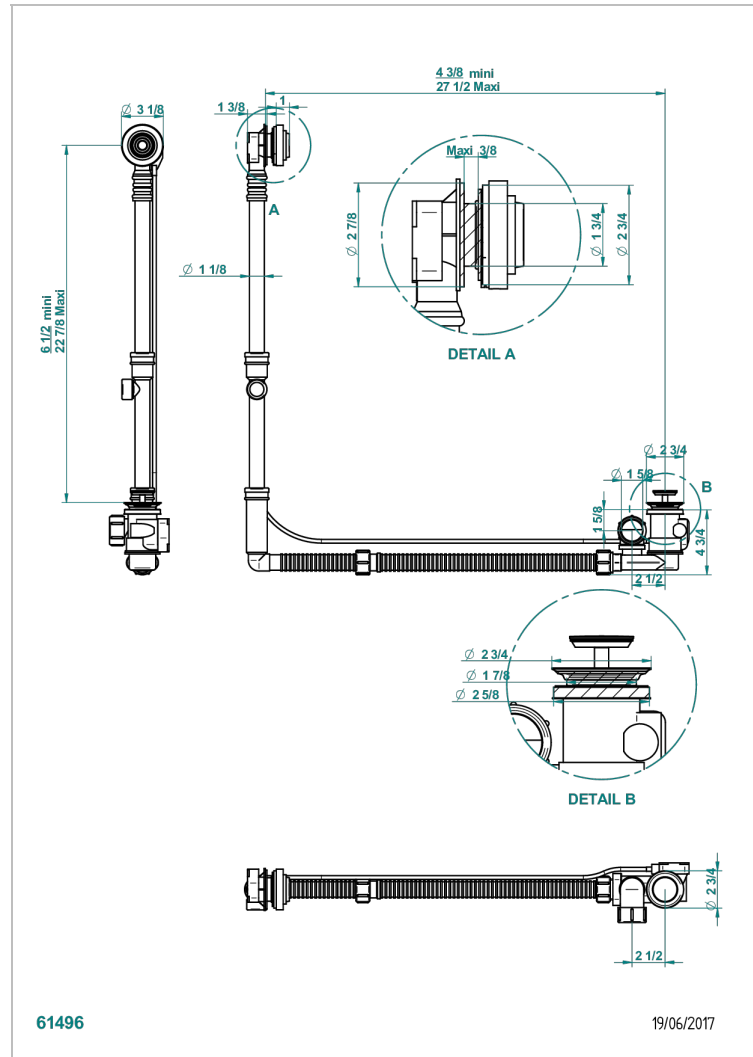

GRAND CENTRAL ONYX BLANC

U9R-302GM

THG
PARIS

Vidage de baignoire grand modèle réglable hauteur mini 165mm maxi 580 mm avancée mini 110mm maxi 700 mm sortie Ø

40 mm - modèle Geberit europeen 150.617.00.1 - livré avec volant de style

CARACTÉRISTIQUES

- Grand Central Onyx blanc
- Vidage de baignoire grand modèle réglable hauteur mini 165mm maxi 580 mm avancée mini 110mm maxi 700 mm sortie Ø 40 mm - modèle Geberit europeen 150.617.00.1 - livré avec volant de style