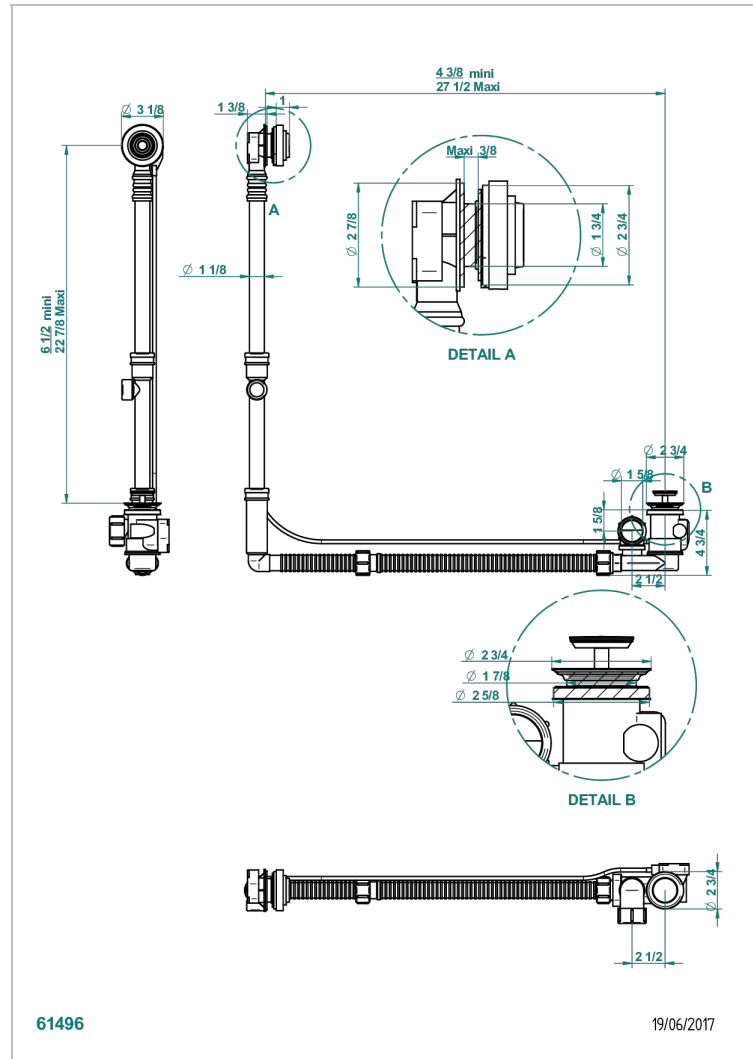

GRAND CENTRAL WHITE ONYX

U9R-302GM

THG[®]
PARIS

Desagüe automatico de bañera modelo geberit altura ajustable 165mm mini 580 mm maxi con embellecedor de estilo thg

CARACTERÍSTICAS

- Grand central White Onyx
- Desagüe automatico de bañera modelo geberit altura ajustable 165mm mini 580 mm maxi con embellecedor de estilo thg

Pvd marrón bronce mate - F34
Pvd umber - H66
Pvd umber mate - H67