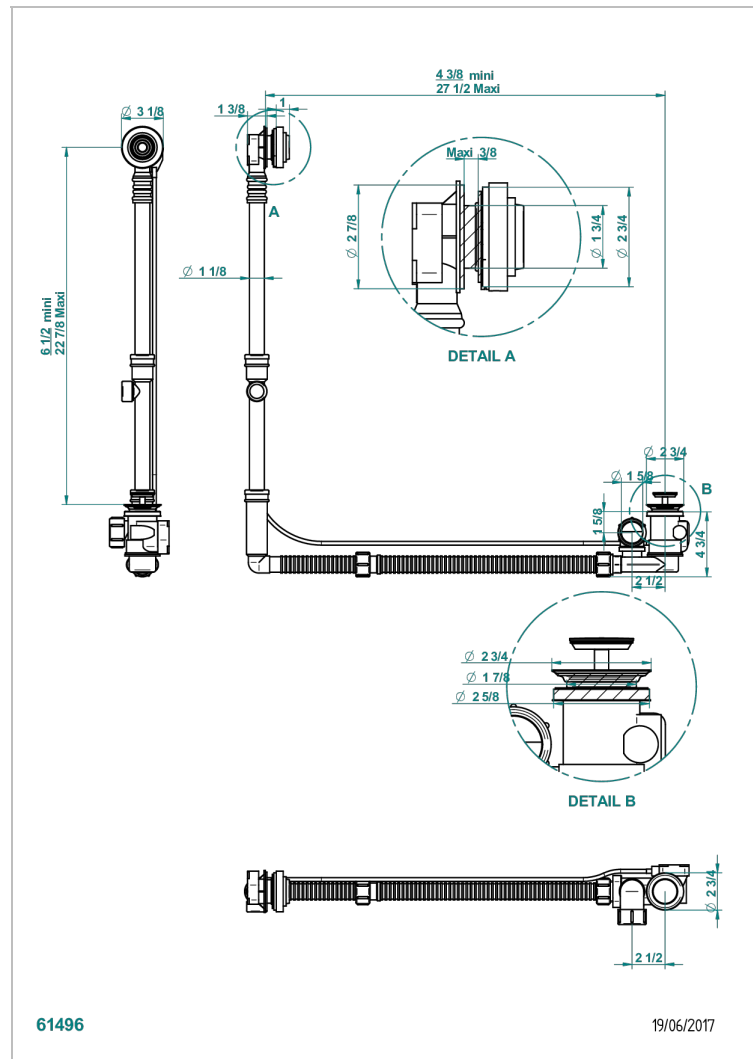

# GRAND CENTRAL WHITE ONYX

U9R-302GM

THG<sup>®</sup>  
PARIS

Geberit ab- und Überlaufgarnitur, europäisches modell. höhe minimal: 165 mm oder maximal: 390 mm, länge minimal: 110 mm oder maxmali: 700 mm, anschluss Ø 40 mm mit Überlaufrosette passend zur serie

## EIGENSCHAFTEN

- Grand central White Onyx
- Geberit ab- und Überlaufgarnitur, europäisches modell. höhe minimal: 165 mm oder maximal: 390 mm, länge minimal: 110 mm oder maxmali: 700 mm, anschluss Ø 40 mm mit Überlaufrosette passend zur serie

Pvd nickel matt - H56  
Pvd umber - H66  
Pvd umber matt - H67