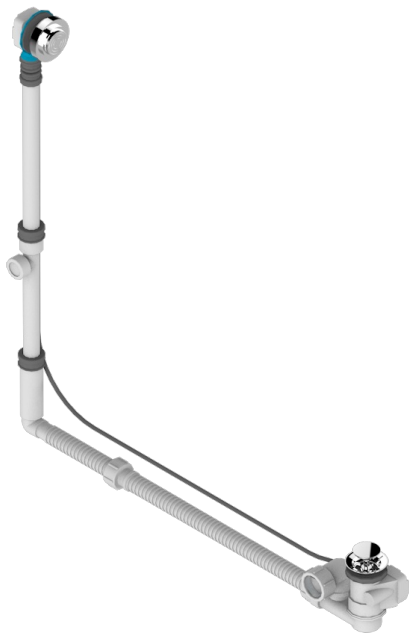

# GRAND CENTRAL WHITE ONYX

U9R-302GM

THG<sup>®</sup>  
PARIS

Geberit ab- und Überlaufgarnitur, europäisches modell. höhe minimal: 165 mm oder maximal: 390 mm, länge minimal: 110 mm oder maxmali: 700 mm, anschluss Ø 40 mm mit Überlaufrosette passend zur serie

## EIGENSCHAFTEN

- Grand central White Onyx
- Geberit ab- und Überlaufgarnitur, europäisches modell. höhe minimal: 165 mm oder maximal: 390 mm, länge minimal: 110 mm oder maxmali: 700 mm, anschluss Ø 40 mm mit Überlaufrosette passend zur serie

## VERFÜGBARE OBERFLÄCHEN

Chrom - A02  
Pvd blush - H62  
Pvd blush matt - H60  
Pvd bronze braun - F33  
Pvd bronze braun matt - F34  
Pvd gold - H52

Pvd gold matt - H53  
Pvd graphite - H64  
Pvd graphite matt - H65  
Pvd messing - H49  
Pvd messing matt - H50  
Pvd nickel - H55