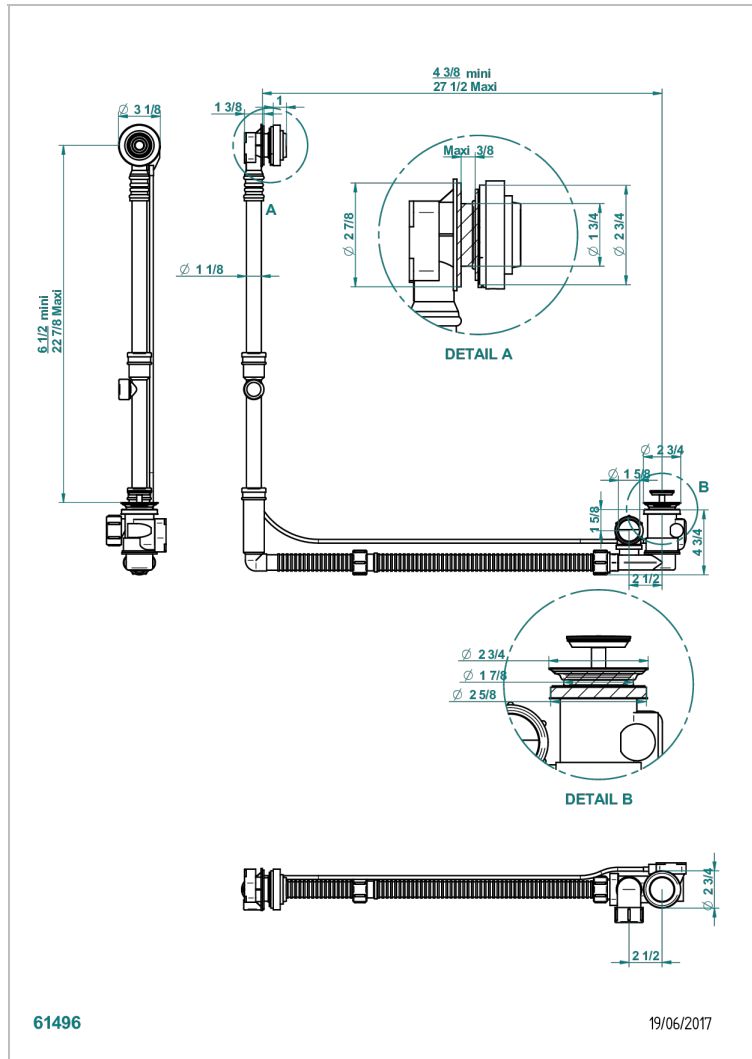

# GRAND CENTRAL WHITE ONYX

U9R-302GM

可调节浴缸大号下水器，最下高度165毫米，最大高度580毫米，进水最下110毫米，最大700毫米，出水直径40毫米 - Geberit欧洲款

150.617.001 - 随风格化调节器一起交付

## 特色

- Grand central White Onyx
- 可调节浴缸大号下水器，最下高度165毫米，最大高度580毫米，进水最下110毫米，最大700毫米，出水直径40毫米 - Geberit欧洲款 150.617.001 - 随风格化调节器一起交付