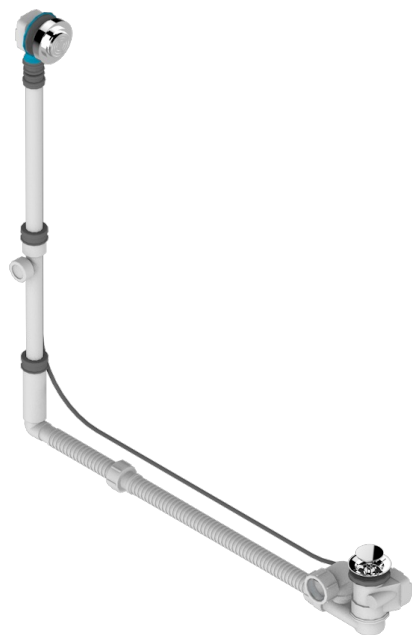

GRAND CENTRAL BLACK ONYX WITH LEVER

U9N-302GM

THG[®]
PARIS

Desagüe automatico de bañera modelo geberit altura ajustable 165mm mini 580 mm maxi con embellecedor de estilo thg

61496

19/06/2017

CARACTERÍSTICAS

- Grand central Black Onyx with lever
- Desagüe automatico de bañera modelo geberit altura ajustable 165mm mini 580 mm maxi con embellecedor de estilo thg

ACABADOS DISPONIBLES

Cromo - A02
Pvd blush - H62
Pvd blush mate - H60
Pvd color latón - H49
Pvd color latón mate - H50
Pvd color níquel - H55