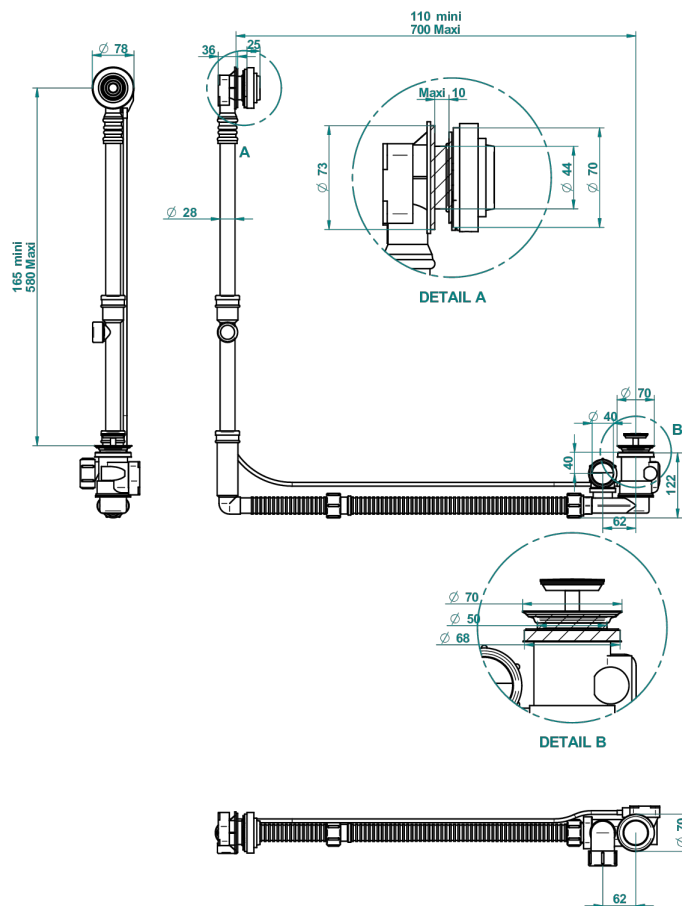

GRAND CENTRAL BLACK ONYX WITH LEVER

U9N-302GM

THG[®]
PARIS

Desagüe automatico de bañera modelo geberit altura ajustable 165mm mini 580 mm maxi con embellecedor de estilo thg

61496

19/06/2017

CARACTERÍSTICAS

- Grand central Black Onyx with lever
- Desagüe automatico de bañera modelo geberit altura ajustable 165mm mini 580 mm maxi con embellecedor de estilo thg

ACABADOS DISPONIBLES

Cromo - A02
Pvd blush - H62
Pvd blush mate - H60
Pvd color latón - H49
Pvd color latón mate - H50
Pvd color níquel - H55