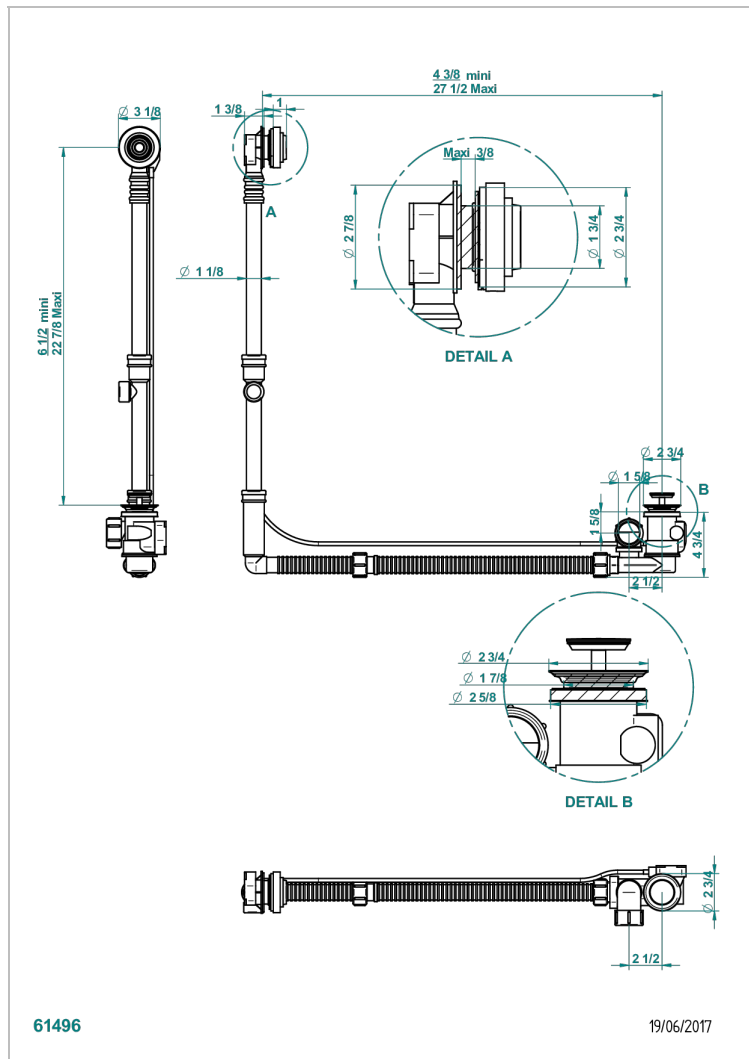

GRAND CENTRAL BLACK ONYX WITH LEVER

U9N-302GM

THG[®]
PARIS

Desagüe automatico de bañera modelo geberit altura ajustable 165mm mini 580 mm maxi con embellecedor de estilo thg

CARACTERÍSTICAS

- Grand central Black Onyx with lever
- Desagüe automatico de bañera modelo geberit altura ajustable 165mm mini 580 mm maxi con embellecedor de estilo thg

Pvd marrón bronce mate - F34
Pvd umber - H66
Pvd umber mate - H67