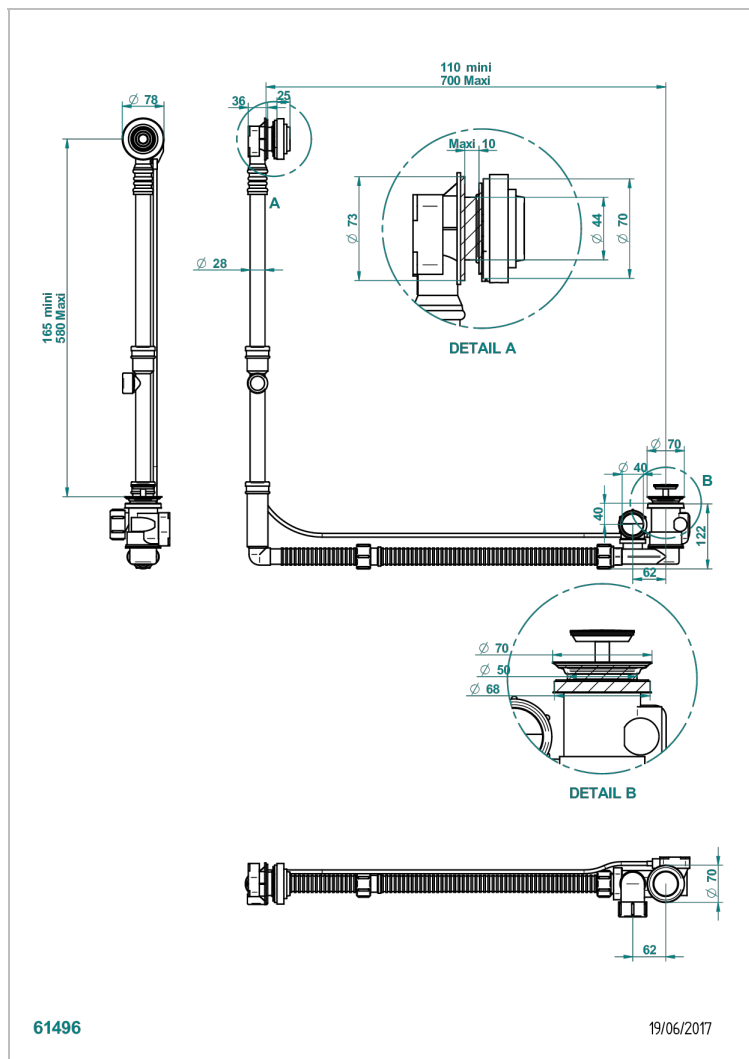

GRAND CENTRAL С РУЧКАМИ-РУКОЯТКАМИ С ЧЕРНЫМ ОНИКСОМ

THG
PARIS

U9N-302GM

Перелив GEBERIT для ванны - европейская модель - большой размер регулируемая высота : от 165мм MAXI 580мм
регулируемая выступающая часть : от 110мм MAXI 700мм- выпуск Ø 40 мм с стильной ручкой

ХАРАКТЕРИСТИКИ

- Grand central с ручками-рукоятками с чёрным ониксом
- Перелив GEBERIT для ванны - европейская модель - большой размер регулируемая высота : от 165мм MAXI 580мм
регулируемая выступающая часть : от 110мм MAXI 700мм-
выпуск Ø 40 мм с стильной ручкой