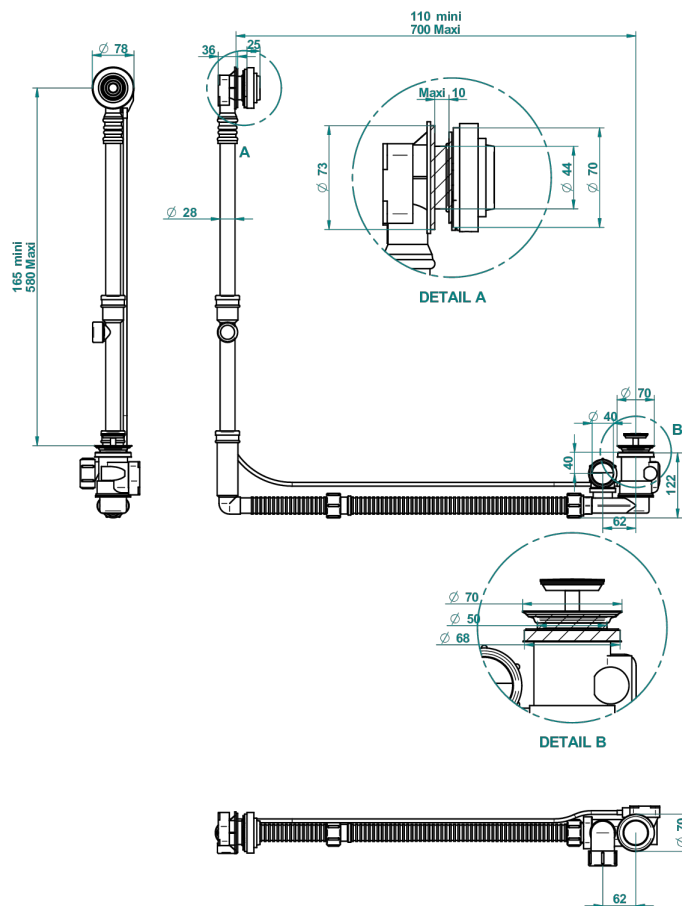

# GRAND CENTRAL BLACK ONYX WITH LEVER

U9N-302GM

THG<sup>®</sup>  
PARIS

Desagüe automatico de bañera modelo geberit altura ajustable 165mm mini 580 mm maxi con embellecedor de estilo thg

61496

19/06/2017

## CARACTERÍSTICAS

- Grand central Black Onyx with lever
- Desagüe automatico de bañera modelo geberit altura ajustable 165mm mini 580 mm maxi con embellecedor de estilo thg