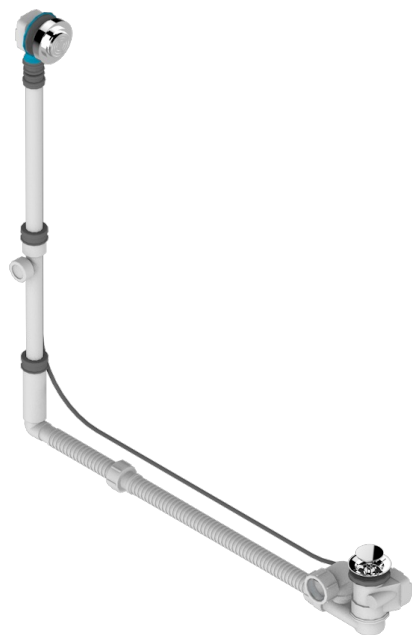

# GRAND CENTRAL BLACK ONYX WITH LEVER

U9N-302GM

THG<sup>®</sup>  
PARIS

Desagüe automatico de bañera modelo geberit altura ajustable 165mm mini 580 mm maxi con embellecedor de estilo thg

61496

19/06/2017

## CARACTERÍSTICAS

- Grand central Black Onyx with lever
- Desagüe automatico de bañera modelo geberit altura ajustable 165mm mini 580 mm maxi con embellecedor de estilo thg

## ACABADOS DISPONIBLES

Cromo - A02  
Pvd blush - H62  
Pvd blush mate - H60  
Pvd color latón - H49  
Pvd color latón mate - H50  
Pvd color níquel - H55

Pvd color níquel mate - H56  
Pvd color oro - H52  
Pvd color oro mate - H53  
Pvd grafito - H64  
Pvd grafito mate - H65  
Pvd marrón bronce - F33