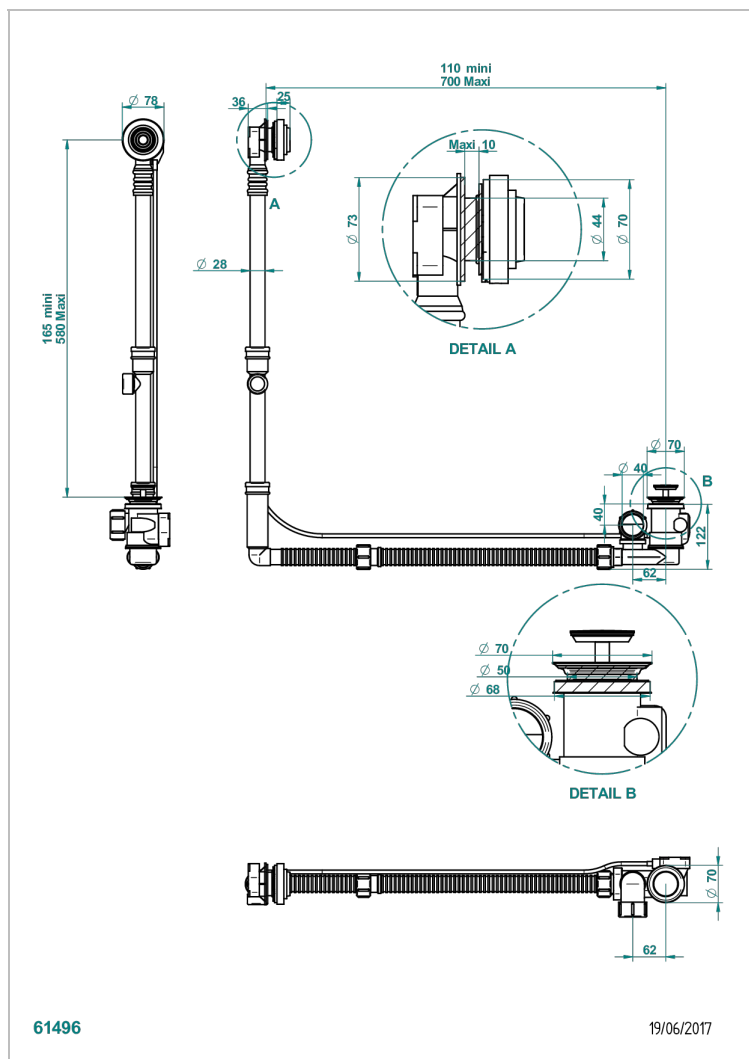

# GRAND CENTRAL BLACK ONYX WITH LEVER

U9N-302GM

Geberit ab- und Überlaufgarnitur, europäisches modell. höhe minimal: 165 mm oder maximal: 390 mm, länge minimal: 110 mm oder maxmali: 700 mm, anschluss Ø 40 mm mit Überlaufrosette passend zur serie

## EIGENSCHAFTEN

- Grand central Black Onyx with lever
- Geberit ab- und Überlaufgarnitur, europäisches modell. höhe minimal: 165 mm oder maximal: 390 mm, länge minimal: 110 mm oder maxmali: 700 mm, anschluss Ø 40 mm mit Überlaufrosette passend zur serie

Pvd nickel matt - H56  
Pvd umber - H66  
Pvd umber matt - H67