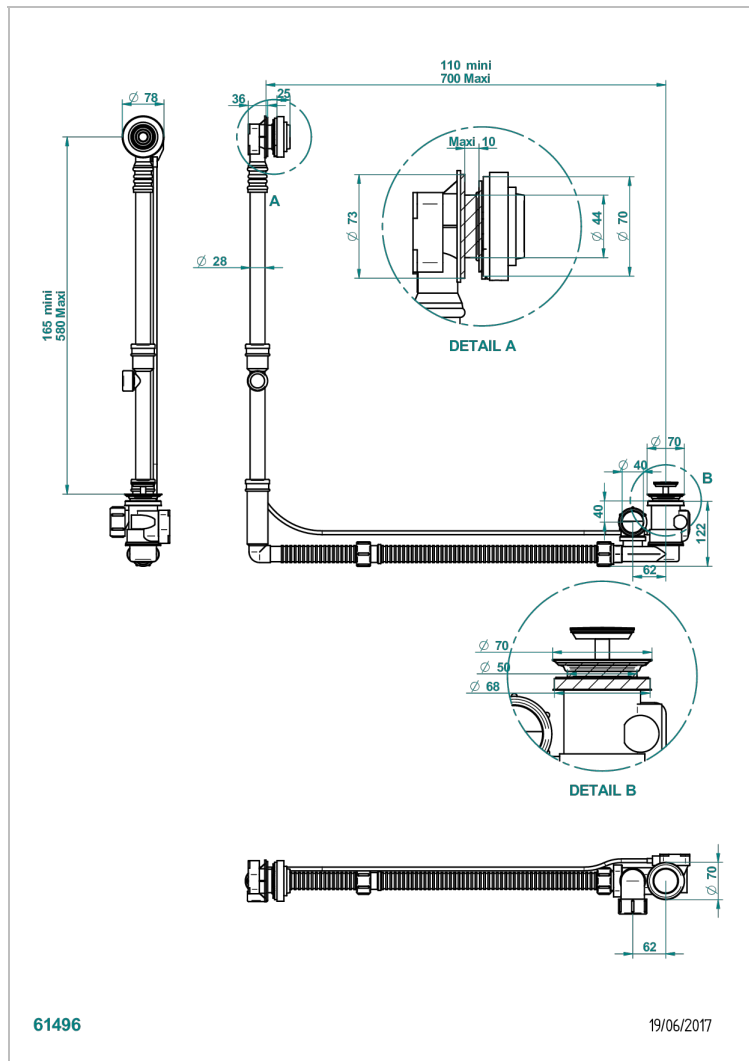

GRAND CENTRAL BLACK ONYX WITH LEVER

U9N-302GM

可调节浴缸大号下水器，最下高度165毫米，最大高度580毫米，进水最下110毫米，最大700毫米，出水直径40毫米 - Geberit欧洲款

150.617.001 - 随风格化调节器一起交付

特色

- Grand central Black Onyx with lever
- 可调节浴缸大号下水器，最下高度165毫米，最大高度580毫米，进水最下110毫米，最大700毫米，出水直径40毫米 - Geberit欧洲款 150.617.001 - 随风格化调节器一起交付

可选饰面

Blush PVD - H62
Graphite PVD - H64
Matt Umber PVD - H67
Matt blush PVD - H60
Matt graphite PVD - H65
PVD哑光棕铜 - F34

PVD哑光金 - H53
PVD哑光铜 - H50
PVD哑光镍 - H56
PVD抛光铜 - H49
PVD棕铜 - F33
PVD金色 - H52

PVD镍 - H55
Umber PVD - H66
抛光铬 - A02