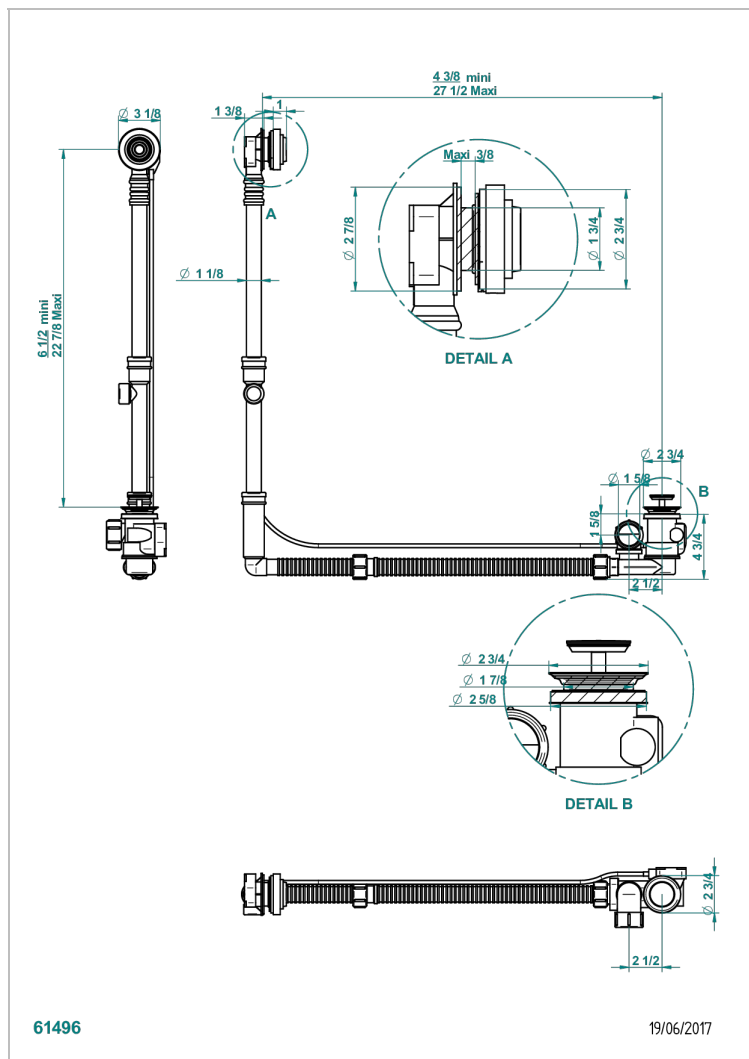

GRAND CENTRAL С РУЧКАМИ-РУКОЯТКАМИ С ЧЕРНЫМ ОНИКСОМ

THG[®]
PARIS

U9N-302GM

Перелив GEBERIT для ванны - европейская модель - большой размер регулируемая высота : от 165мм MAXI 580мм
регулируемая выступающая часть : от 110мм MAXI 700мм- выпуск \varnothing 40 мм с стильной ручкой

61496

19/06/2017

ХАРАКТЕРИСТИКИ

- Grand central с ручками-рукоятками с чёрным ониксом
- Перелив GEBERIT для ванны - европейская модель - большой размер регулируемая высота : от 165мм MAXI 580мм
регулируемая выступающая часть : от 110мм MAXI 700мм-
выпуск \varnothing 40 мм с стильной ручкой