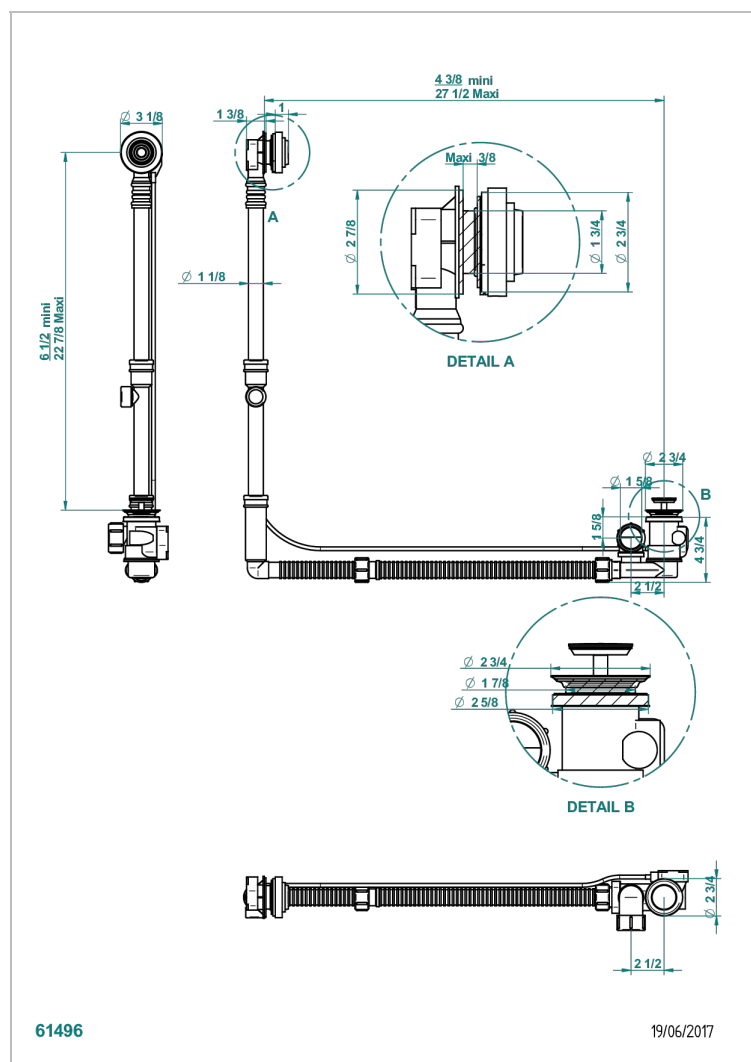

GRAND CENTRAL BLACK ONYX WITH LEVER

U9N-302GM

THG[®]
PARIS

Desagüe automatico de bañera modelo geberit altura ajustable 165mm mini 580 mm maxi con embellecedor de estilo thg

CARACTERÍSTICAS

- Grand central Black Onyx with lever
- Desagüe automatico de bañera modelo geberit altura ajustable 165mm mini 580 mm maxi con embellecedor de estilo thg

Pvd marrón bronce mate - F34
Pvd umber - H66
Pvd umber mate - H67