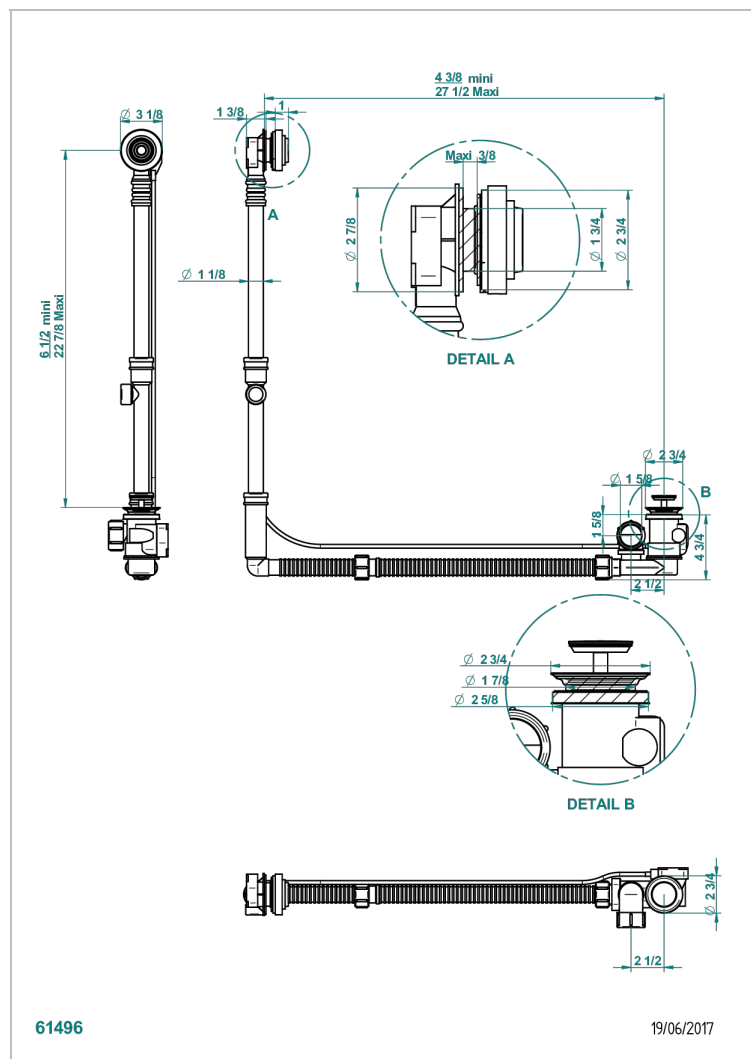

GRAND CENTRAL BLACK ONYX WITH LEVER

U9N-302GM

Geberit ab- und Überlaufgarnitur, europäisches modell. höhe minimal: 165 mm oder maximal: 390 mm, länge minimal: 110 mm oder maxmali: 700 mm, anschluss \varnothing 40 mm mit Überlaufrosette passend zur serie

EIGENSCHAFTEN

- Grand central Black Onyx with lever
- Geberit ab- und Überlaufgarnitur, europäisches modell. höhe minimal: 165 mm oder maximal: 390 mm, länge minimal: 110 mm oder maxmali: 700 mm, anschluss \varnothing 40 mm mit Überlaufrosette passend zur serie

Pvd nickel matt - H56
Pvd umber - H66
Pvd umber matt - H67